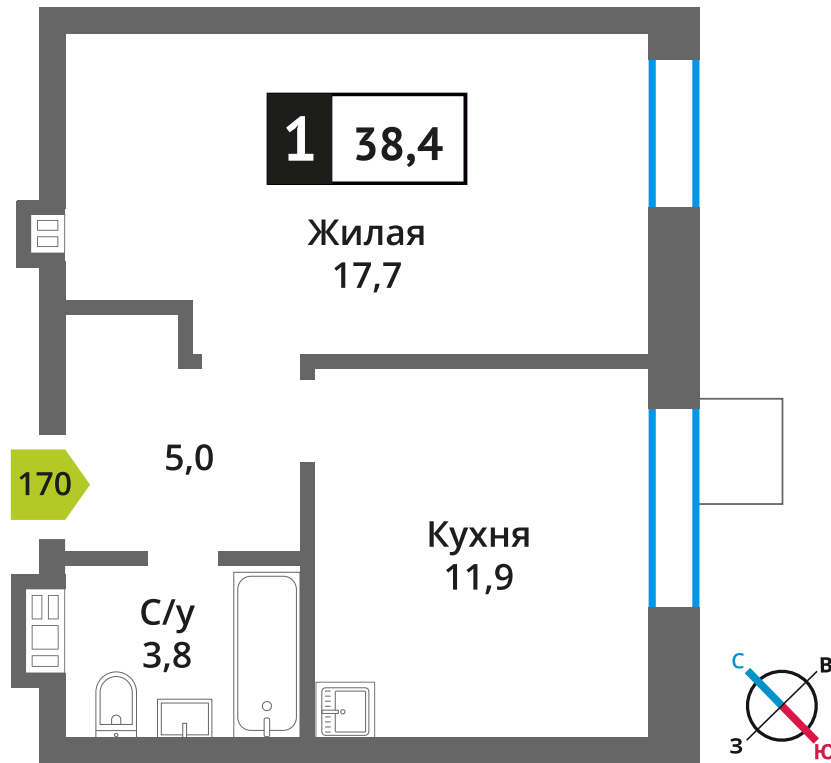

Офис продаж:

Телефон:

+7 (495) 150-10-10

ЖК:	Корпус:	Этаж:	№ квартиры:	Кол-во комнат:	Стоимость:	Сдача:
Смарт квартал Лесная Отрада 2-я очередь	3	5	170	1	8 139 485 руб.	III кв. 2026 г.

Стоимость зависит от способа оплаты, выбранной ипотечной программы, применимых скидок, акций и спецпредложений. Подробнее уточняйте в офисе продаж застройщика.