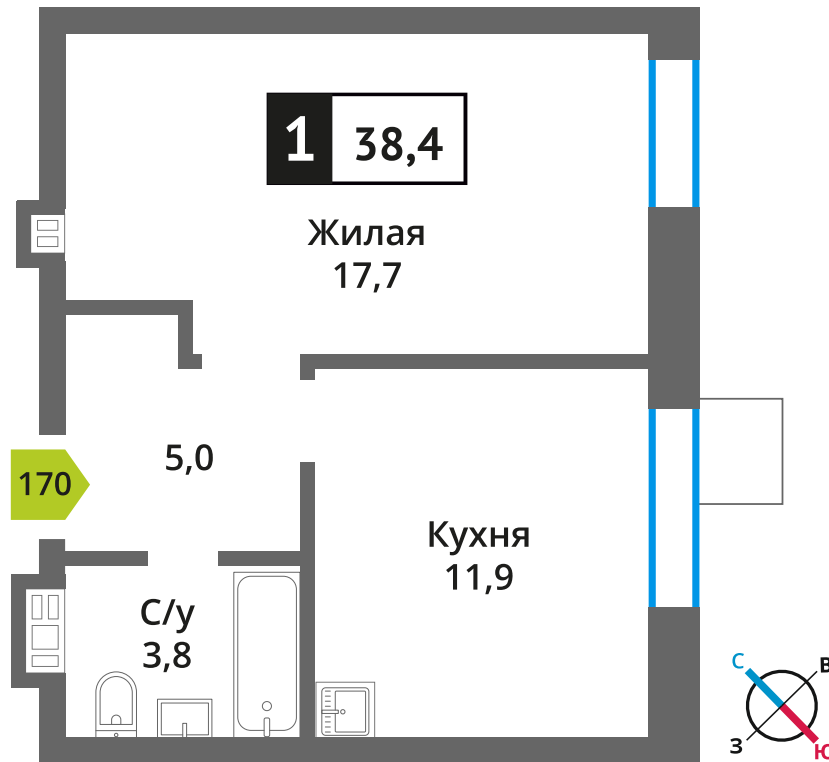

Офис продаж:

Телефон:

+7 (495) 150-10-10

ЖК:	Корпус:	Этаж:	№ квартиры:	Кол-во комнат:	Стоимость:	Сдача:
Смарт квартал Лесная Отрада 2-я очередь	3	5	170	1	6 764 705 руб. 7 516 339 руб.	III кв. 2026 г.

Стоимость зависит от способа оплаты, выбранной ипотечной программы, применимых скидок, акций и спецпредложений. Подробнее уточняйте в офисе продаж застройщика.