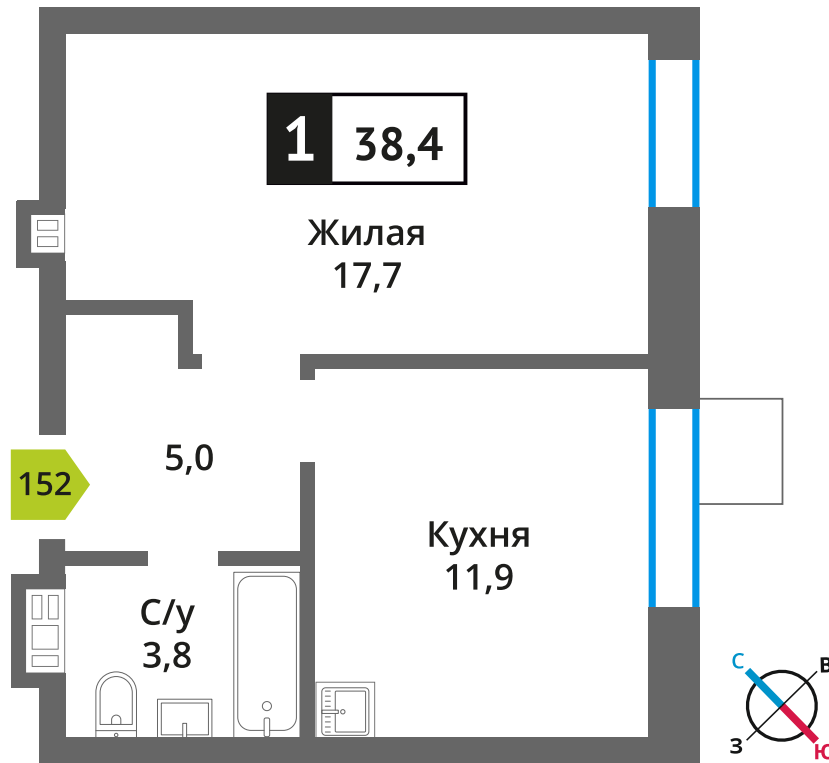

Офис продаж:

Телефон:

+7 (495) 150-10-10

ЖК:	Корпус:	Этаж:	№ квартиры:	Кол-во комнат:	Стоимость:	Сдача:
Смарт квартал Лесная Отрада 2-я очередь	3	3	152	1	6 622 290 руб. 7 358 100 руб.	III кв. 2026 г.

Стоимость зависит от способа оплаты, выбранной ипотечной программы, применимых скидок, акций и спецпредложений. Подробнее уточняйте в офисе продаж застройщика.