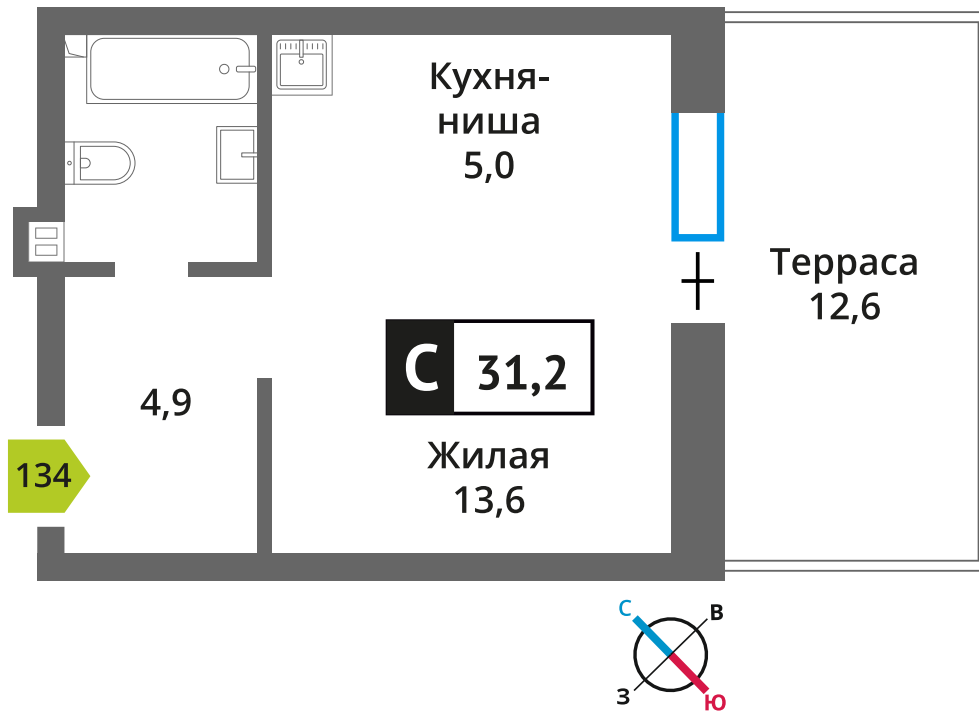

Офис продаж:

Телефон:

+7 (495) 150-10-10

ЖК:
Смарт квартал Лесная Отрада 2-я
очередь

Корпус:
3

Этаж:
1

№ квартиры:
134

Тип:
Студия