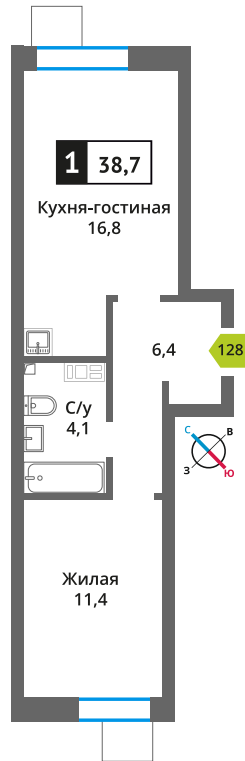

Офис продаж:

Телефон:

+7 (495) 150-10-10

ЖК:

Корпус:

Этаж:

№ квартиры:

Кол-во комнат:

Стоимость:

Сдача:

Смарт квартал Лесная Отрада 2-я

3

9

128

1

6 889 318 руб.

III кв. 2026 г.

очередь

7 654 798 руб.

Стоимость зависит от способа оплаты, выбранной ипотечной программы, применимых скидок, акций и спецпредложений.
Подробнее уточняйте в офисе продаж застройщика.

Дата формирования файла:
22-11-2024