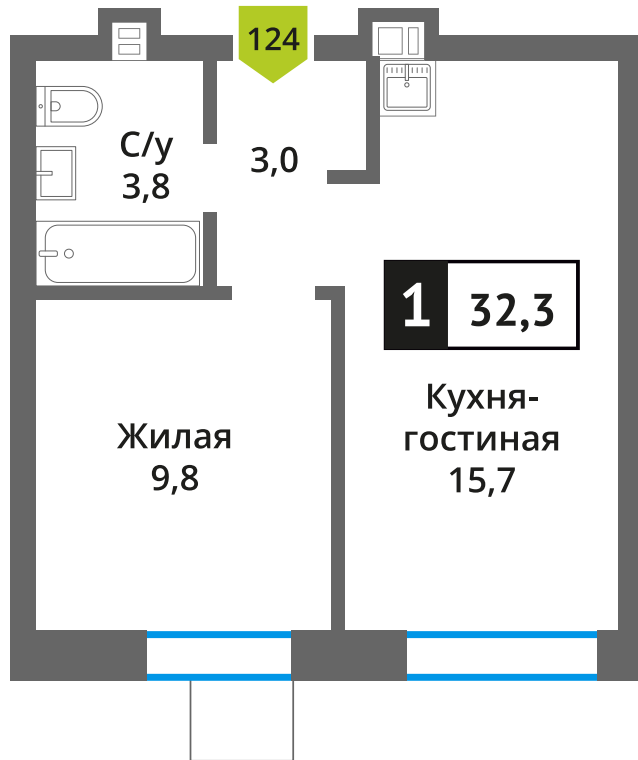

Офис продаж:

Телефон:

+7 (495) 150-10-10

ЖК:	Корпус:	Этаж:	№ квартиры:	Кол-во комнат:	Стоимость:	Сдача:
Смарт квартал Лесная Отрада 2-я очередь	3	9	124	1	6 079 130 руб. 6 754 589 руб.	III кв. 2026 г.

Стоимость зависит от способа оплаты, выбранной ипотечной программы, применимых скидок, акций и спецпредложений. Подробнее уточняйте в офисе продаж застройщика.