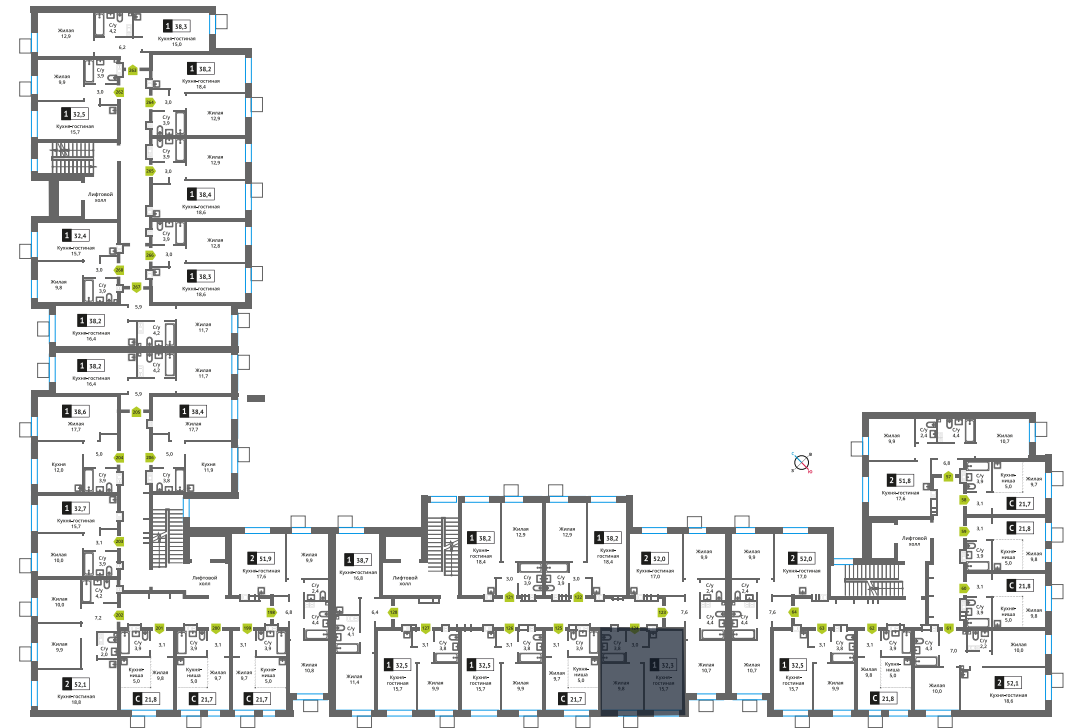

Офис продаж:

Телефон:

+7 (495) 150-10-10

ЖК:	Корпус:	Этаж:	№ квартиры:	Кол-во комнат:	Стоимость:	Сдача:
Смарт квартал Лесная Отрада 2-я очередь	3	9	124	1	6 079 130 руб. 6 754 589 руб.	III кв. 2026 г.

Стоимость зависит от способа оплаты, выбранной ипотечной программы, применимых скидок, акций и спецпредложений. Подробнее уточняйте в офисе продаж застройщика.