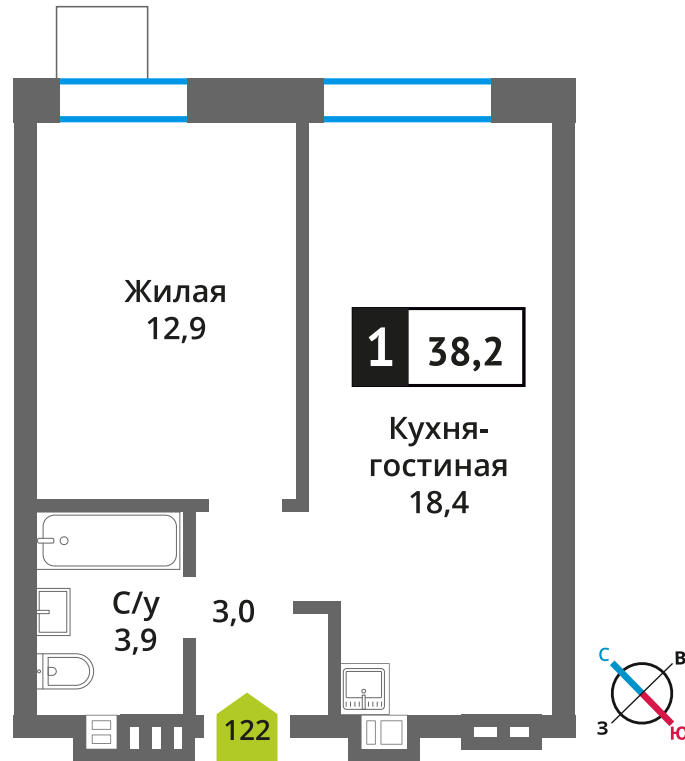

Офис продаж:

Телефон:

+7 (495) 150-10-10

ЖК:	Корпус:	Этаж:	№ квартиры:	Кол-во комнат:	Стоимость:	Сдача:
Смарт квартал Лесная Отрада 2-я очередь	3	9	122	1	7 012 819 руб. 7-792-021 руб.	III кв. 2026 г.

Стоимость зависит от способа оплаты, выбранной ипотечной программы, применимых скидок, акций и спецпредложений. Подробнее уточняйте в офисе продаж застройщика.