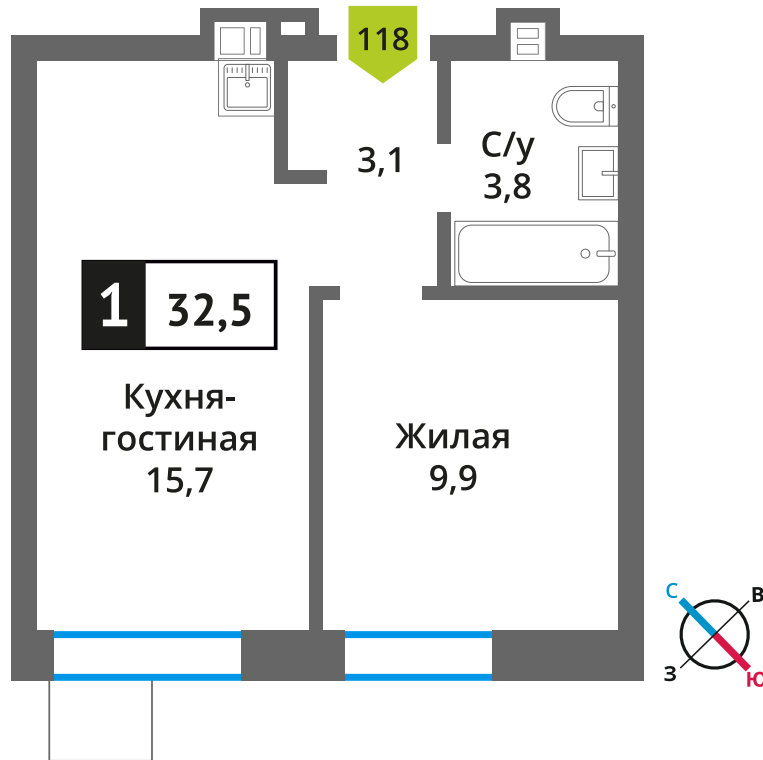

Офис продаж:

Телефон:

+7 (495) 150-10-10

ЖК:	Корпус:	Этаж:	№ квартиры:	Кол-во комнат:	Стоимость:	Сдача:
Смарт квартал Лесная Отрада 2-я очередь	3	8	118	1	6 573 085 руб. 7 733 041 руб.	III кв. 2026 г.

Стоимость зависит от способа оплаты, выбранной ипотечной программы, применимых скидок, акций и спецпредложений. Подробнее уточняйте в офисе продаж застройщика.