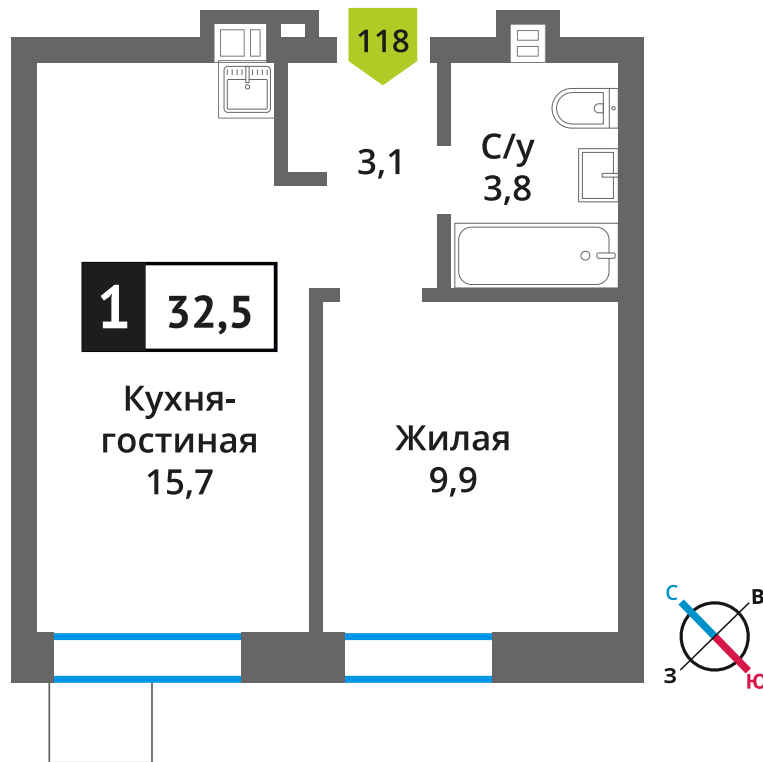

Офис продаж:

Телефон:

+7 (495) 150-10-10

ЖК:	Корпус:	Этаж:	№ квартиры:	Кол-во комнат:	Стоимость:	Сдача:
Смарт квартал Лесная Отрада 2-я очередь	3	8	118	1	6 116 772 руб. 6 796 413 руб.	III кв. 2026 г.

Стоимость зависит от способа оплаты, выбранной ипотечной программы, применимых скидок, акций и спецпредложений. Подробнее уточняйте в офисе продаж застройщика.