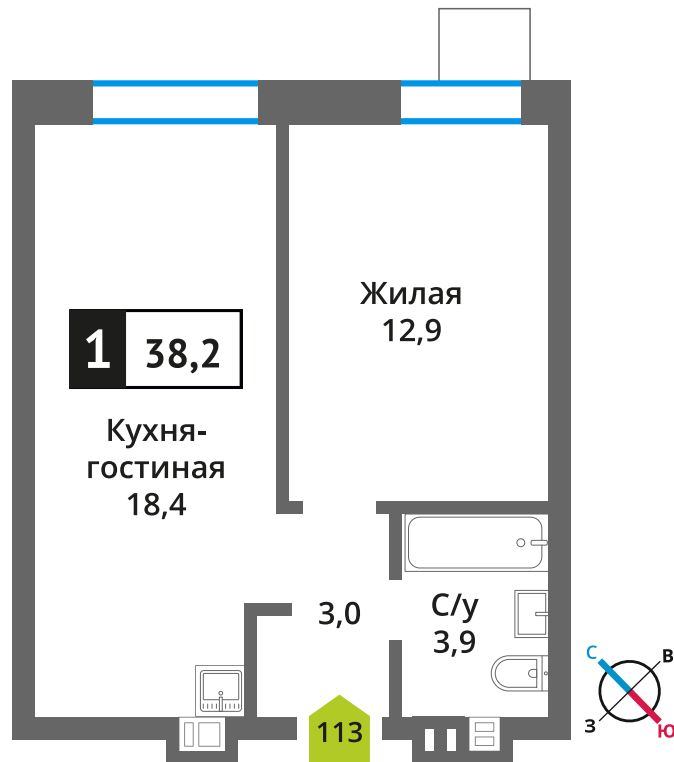

Офис продаж:

Телефон:

+7 (495) 150-10-10

ЖК:

Корпус:

Этаж:

№ квартиры:

Кол-во комнат:

Стоимость:

Сдача:

Смарт квартал Лесная Отрада 2-я

3

8

113

1

8 352 790 руб.

III кв. 2026 г.

очередь

Стоимость зависит от способа оплаты, выбранной ипотечной программы, применимых скидок, акций и спецпредложений. Подробнее уточняйте в офисе продаж застройщика.

Дата формирования файла:
12-04-2025