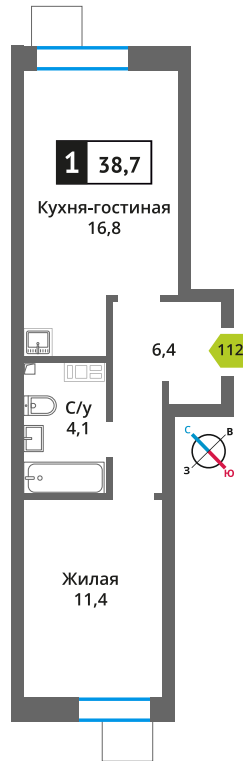

Офис продаж:

Телефон:

+7 (495) 150-10-10

ЖК:

Корпус:

Этаж:

№ квартиры:

Кол-во комнат:

Стоимость:

Сдача:

Смарт квартал Лесная Отрада 2-я

3

7

112

1

6 745 791 руб.

III кв. 2026 г.

очередь

7 495 323 руб.

Стоимость зависит от способа оплаты, выбранной ипотечной программы, применимых скидок, акций и спецпредложений. Подробнее уточняйте в офисе продаж застройщика.

Дата формирования файла:
21-11-2024