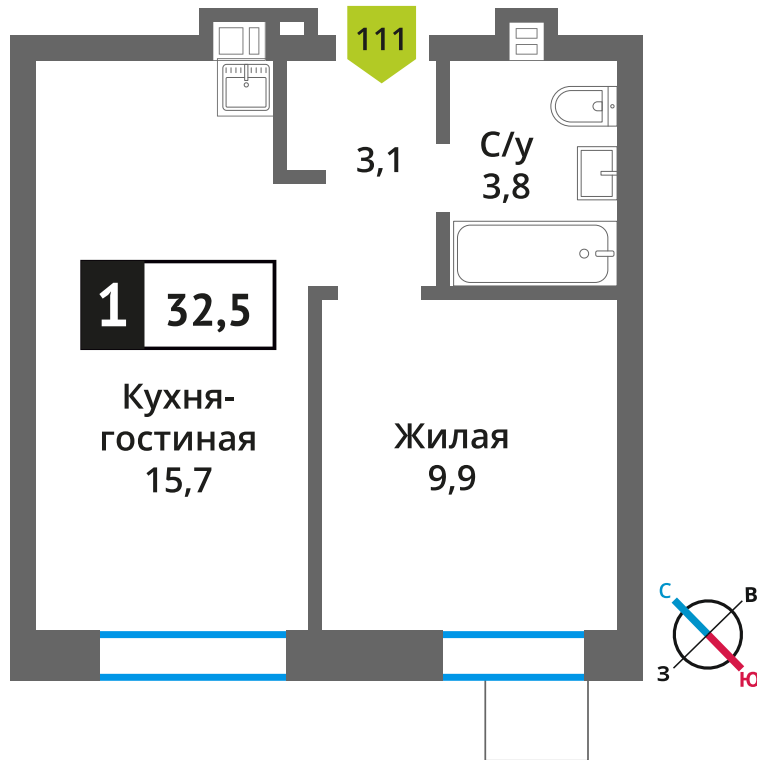

Офис продаж:

Телефон:

+7 (495) 150-10-10

ЖК:	Корпус:	Этаж:	№ квартиры:	Кол-во комнат:	Стоимость:	Сдача:
Смарт квартал Лесная Отрада 2-я очередь	3	7	111	1	6 056 803 руб. 6 729 782 руб.	III кв. 2026 г.

Стоимость зависит от способа оплаты, выбранной ипотечной программы, применимых скидок, акций и спецпредложений. Подробнее уточняйте в офисе продаж застройщика.