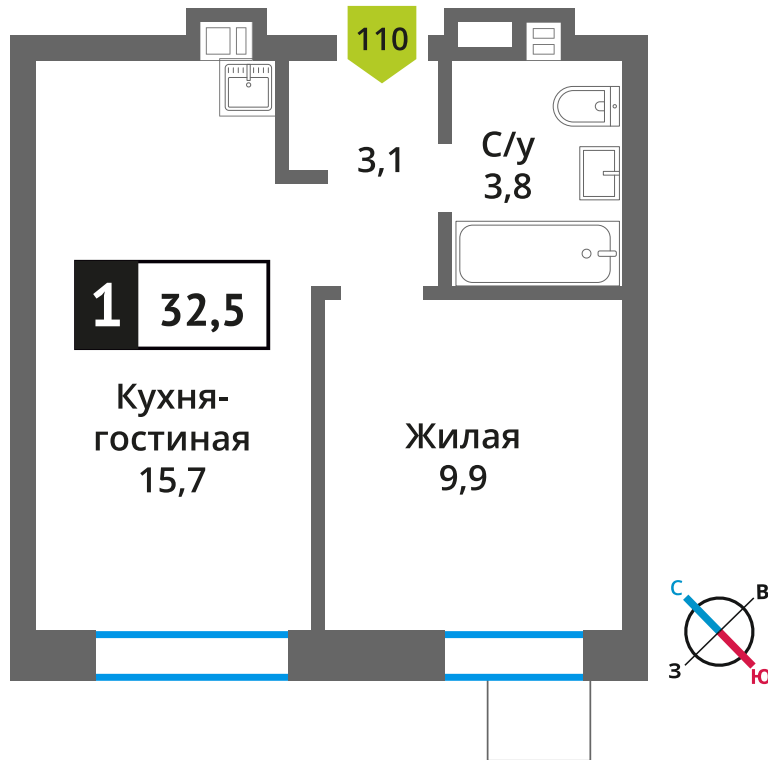

Офис продаж:

Телефон:

+7 (495) 150-10-10

ЖК:

Корпус:

Этаж:

№ квартиры:

Кол-во комнат:

Стоимость:

Сдача:

Смарт квартал Лесная Отрада 2-я

3

7

110

1

6 056 803 руб.

III кв. 2026 г.

очередь

6 729 782 руб.

Стоимость зависит от способа оплаты, выбранной ипотечной программы, применимых скидок, акций и спецпредложений.
Подробнее уточняйте в офисе продаж застройщика.

Дата формирования файла:
24-11-2024