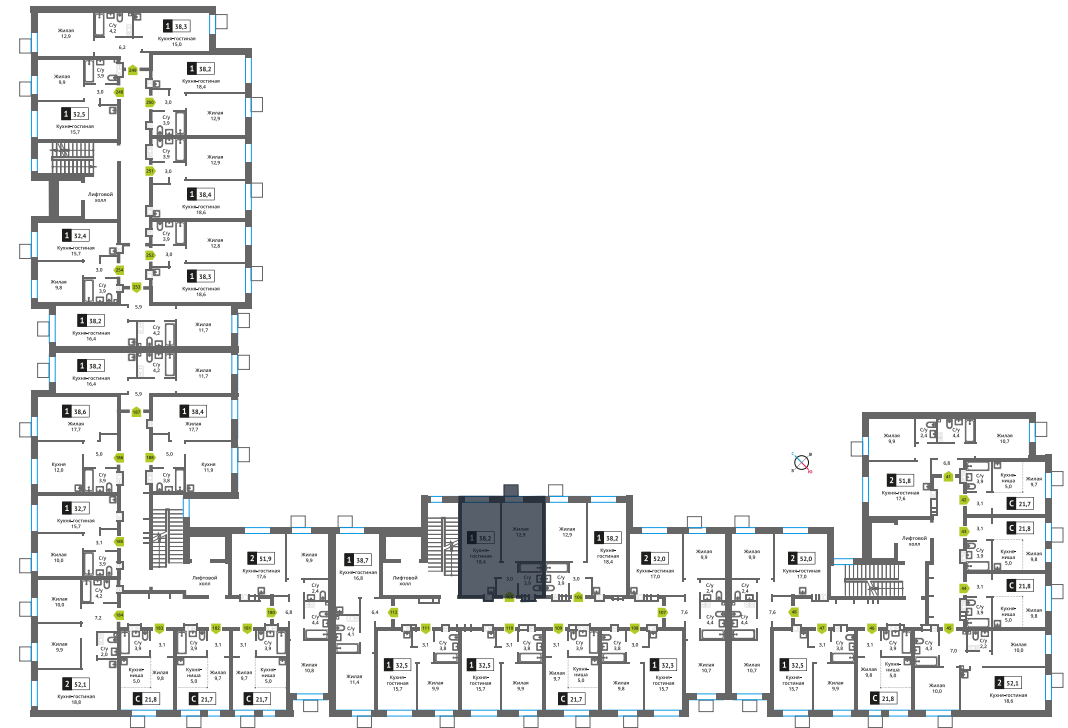

Офис продаж:

Телефон:

+7 (495) 150-10-10

ЖК:

Корпус:

Этаж:

№ квартиры:

Кол-во комнат:

Стоимость:

Сдача:

Смарт квартал Лесная Отрада 2-я

3

7

105

1

6 871 146 руб.

III кв. 2026 г.

очередь

7 634 606 руб.

Стоимость зависит от способа оплаты, выбранной ипотечной программы, применимых скидок, акций и спецпредложений.

Дата формирования файла:

Подробнее уточняйте в офисе продаж застройщика.

22-11-2024