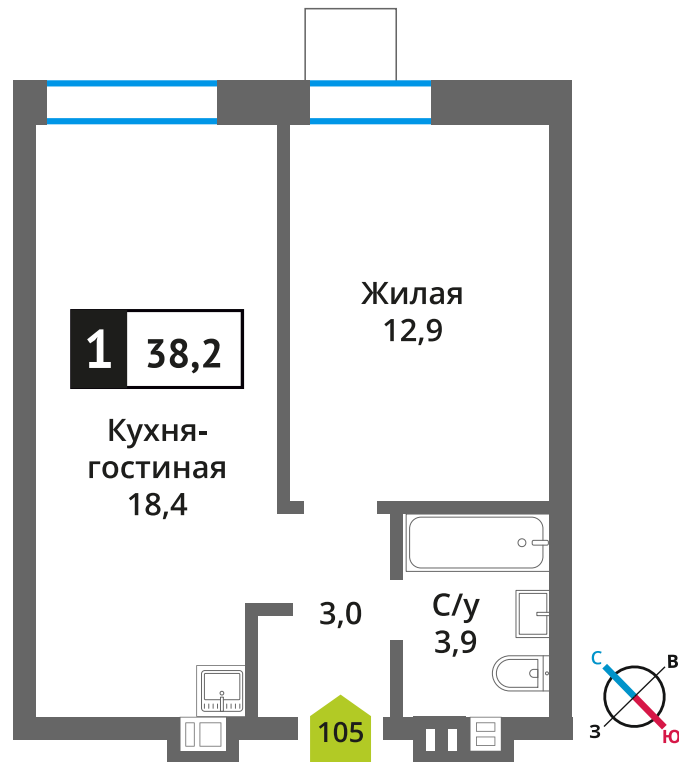

Офис продаж:

Телефон:

+7 (495) 150-10-10

ЖК:

Корпус:

Этаж:

№ квартиры:

Кол-во комнат:

Стоимость:

Сдача:

Смарт квартал Лесная Отрада 2-я

3

7

105

1

8 267 558 руб.

III кв. 2026 г.

очередь

Стоимость зависит от способа оплаты, выбранной ипотечной программы, применимых скидок, акций и спецпредложений. Подробнее уточняйте в офисе продаж застройщика.

Дата формирования файла:
04-04-2025