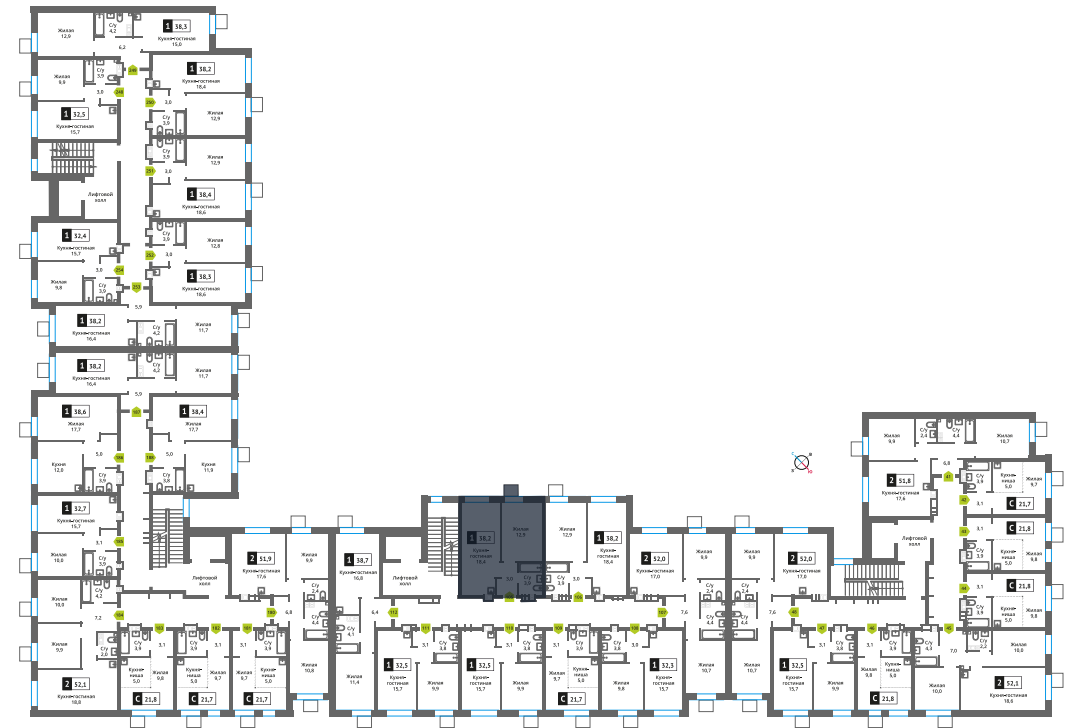

Офис продаж:

Телефон:

+7 (495) 150-10-10

ЖК:

Корпус:

Этаж:

№ квартиры:

Кол-во комнат:

Стоимость:

Сдача:

Смарт квартал Лесная Отрада 2-я

3

7

105

1

8 267 558 руб.

III кв. 2026 г.

очередь

Стоимость зависит от способа оплаты, выбранной ипотечной программы, применимых скидок, акций и спецпредложений. Подробнее уточняйте в офисе продаж застройщика.

Дата формирования файла:
04-04-2025