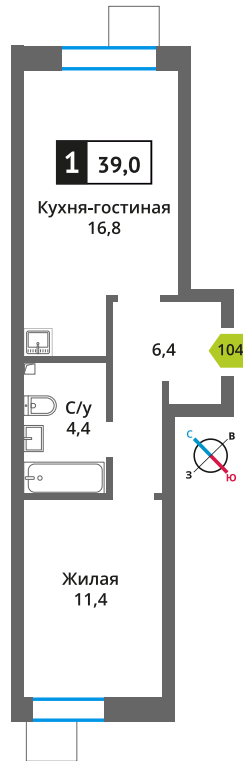

Офис продаж:

Телефон:

+7 (495) 150-10-10

ЖК:

Корпус:

Этаж:

№ квартиры:

Кол-во комнат:

Стоимость:

Сдача:

Смарт квартал Лесная Отрада 2-я

3

6

104

1

6 674 027 руб.

III кв. 2026 г.

очередь

7 415 586 руб.

Стоимость зависит от способа оплаты, выбранной ипотечной программы, применимых скидок, акций и спецпредложений.
Подробнее уточняйте в офисе продаж застройщика.

Дата формирования файла:
22-11-2024