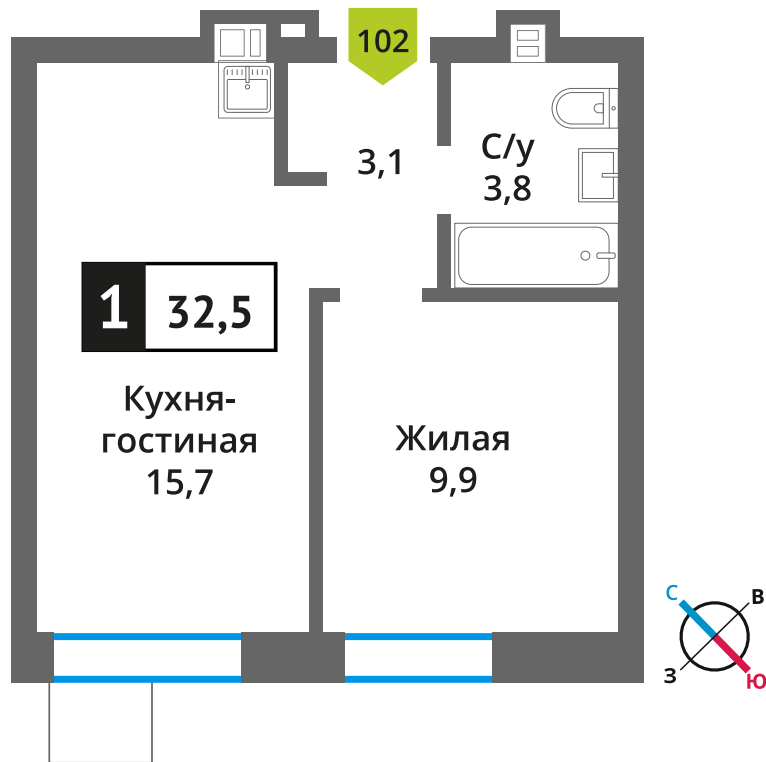

Офис продаж:

Телефон:

+7 (495) 150-10-10

ЖК:	Корпус:	Этаж:	№ квартиры:	Кол-во комнат:	Стоимость:	Сдача:
Смарт квартал Лесная Отрада 2-я очередь	3	6	103	1	5 996 835 руб. 6 663 150 руб.	III кв. 2026 г.

Стоимость зависит от способа оплаты, выбранной ипотечной программы, применимых скидок, акций и спецпредложений. Подробнее уточняйте в офисе продаж застройщика.