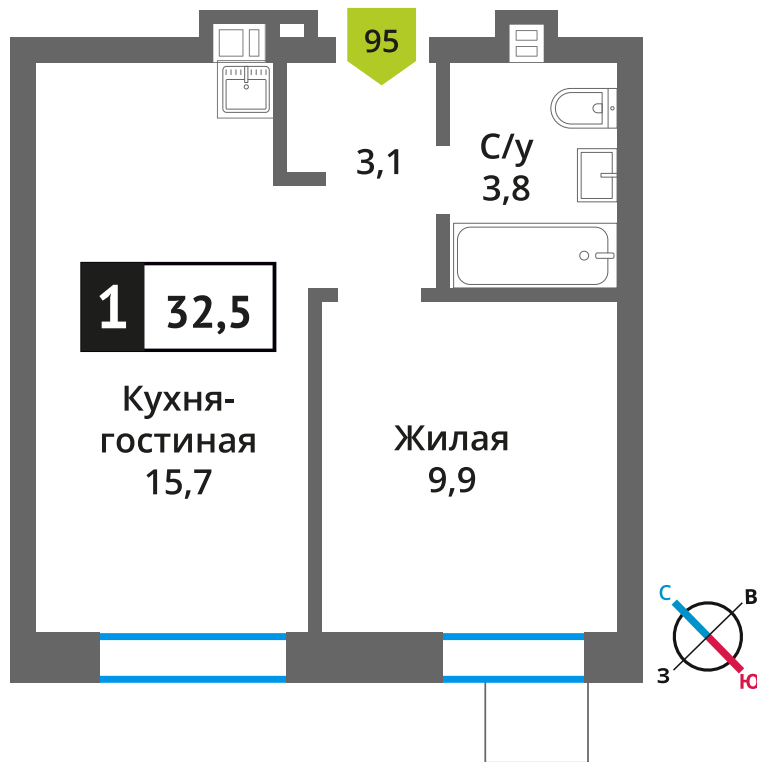

Офис продаж:

Телефон:

+7 (495) 150-10-10

ЖК:	Корпус:	Этаж:	№ квартиры:	Кол-во комнат:	Стоимость:	Сдача:
Смарт квартал Лесная Отрада 2-я очередь	3	5	95	1	5 936 867 руб. 6 596 519 руб.	III кв. 2026 г.

Стоимость зависит от способа оплаты, выбранной ипотечной программы, применимых скидок, акций и спецпредложений. Подробнее уточняйте в офисе продаж застройщика.