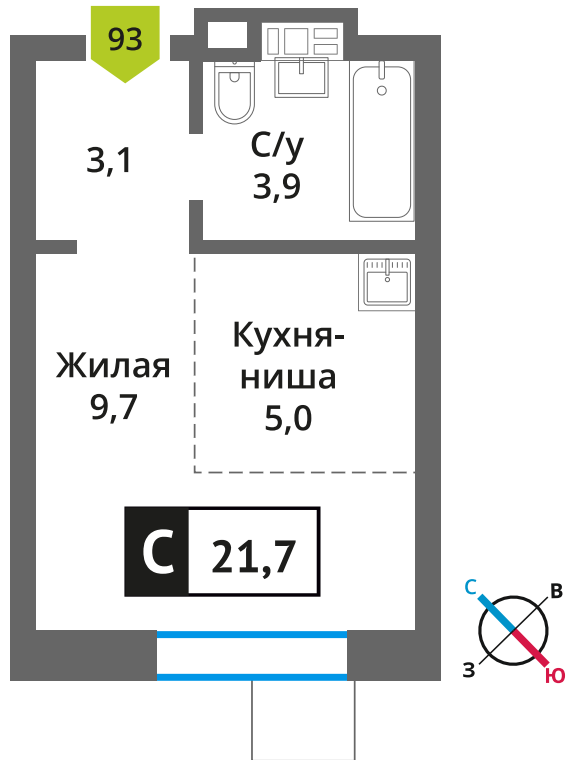

Офис продаж:

Телефон:

+7 (495) 150-10-10

ЖК:

Корпус:

Этаж:

№ квартиры:

Тип:

Стоимость:

Сдача:

Смарт квартал Лесная Отрада 2-я

3

5

93

Студия

4 308 181 руб.

III кв. 2026 г.

очередь

5 068 448 руб.

Стоимость зависит от способа оплаты, выбранной ипотечной программы, применимых скидок, акций и спецпредложений.
Подробнее уточняйте в офисе продаж застройщика.

Дата формирования файла:
23-11-2024