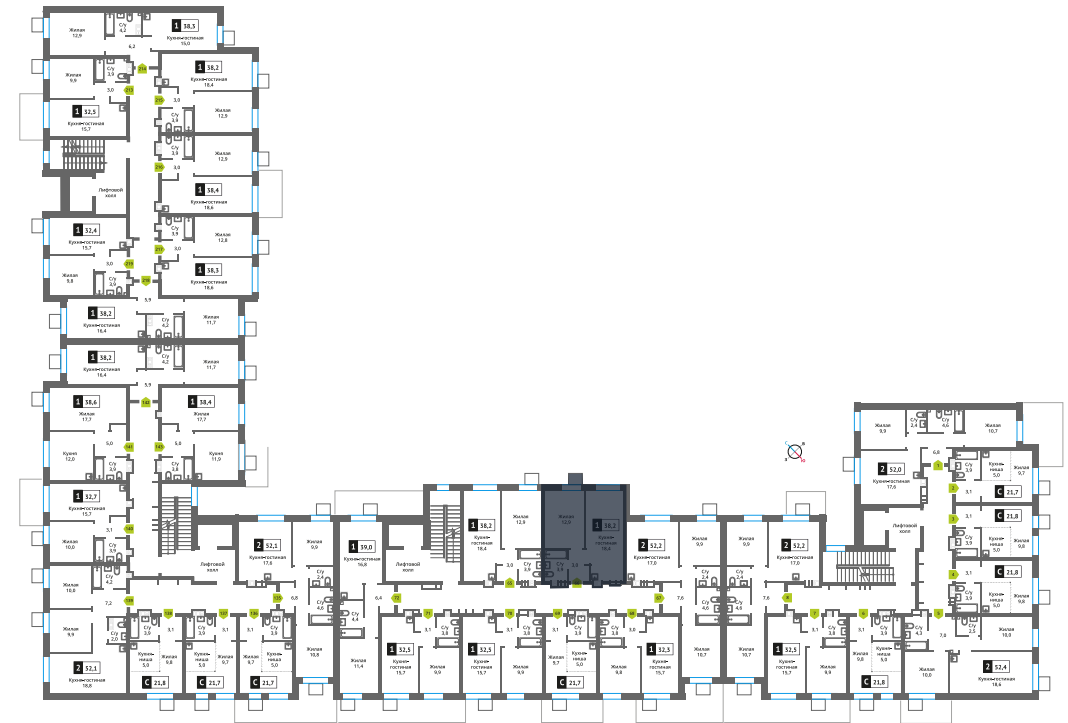

Офис продаж:

Телефон:

+7 (495) 150-10-10

ЖК:	Корпус:	Этаж:	№ квартиры:	Кол-во комнат:	Стоимость:	Сдача:
Смарт квартал Лесная Отрада 2-я очередь	3	2	66	1	6 516 963 руб. 7 241 070 руб.	III кв. 2026 г.

Стоимость зависит от способа оплаты, выбранной ипотечной программы, применимых скидок, акций и спецпредложений. Подробнее уточняйте в офисе продаж застройщика.