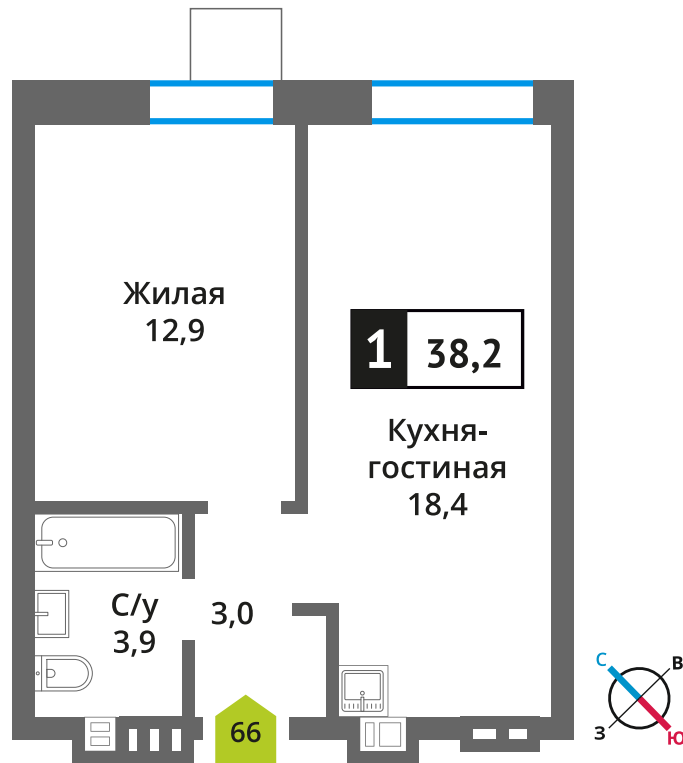

Офис продаж:

Телефон:

+7 (495) 150-10-10

ЖК:	Корпус:	Этаж:	№ квартиры:	Кол-во комнат:	Стоимость:	Сдача:
Смарт квартал Лесная Отрада 2-я очередь	3	2	66	1	6 516 963 руб. 7 241 070 руб.	III кв. 2026 г.

Стоимость зависит от способа оплаты, выбранной ипотечной программы, применимых скидок, акций и спецпредложений. Подробнее уточняйте в офисе продаж застройщика.