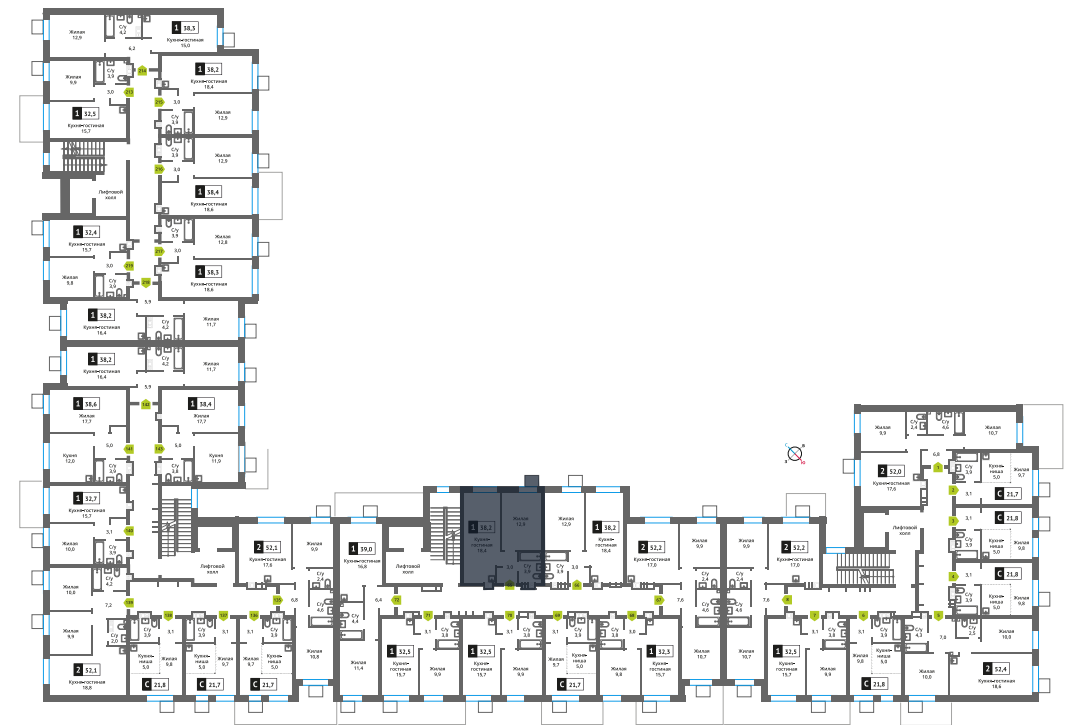

Офис продаж:

Телефон:

+7 (495) 150-10-10

ЖК:

Корпус:

Этаж:

№ квартиры:

Кол-во комнат:

Стоимость:

Сдача:

Смарт квартал Лесная Отрада 2-я

3

2

65

1

6 925 210 руб.

III кв. 2026 г.

очередь

9 233 613 руб.

Стоимость зависит от способа оплаты, выбранной ипотечной программы, применимых скидок, акций и спецпредложений.
Подробнее уточняйте в офисе продаж застройщика.

Дата формирования файла:
22-12-2024