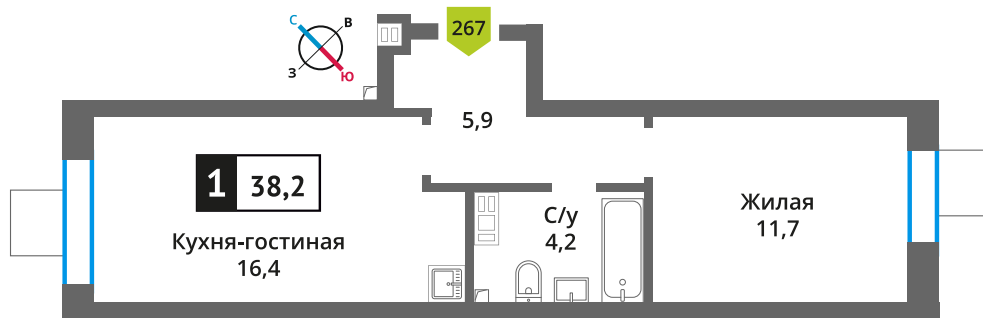

Офис продаж:

Телефон:

+7 (495) 150-10-10

ЖК:

Корпус:

Этаж:

№ квартиры:

Кол-во комнат:

Стоимость:

Сдача:

Смарт квартал Лесная Отрада 2-я

3

9

267

1

8 352 790 руб.

III кв. 2026 г.

очередь

Стоимость зависит от способа оплаты, выбранной ипотечной программы, применимых скидок, акций и спецпредложений. Подробнее уточняйте в офисе продаж застройщика.

Дата формирования файла:
04-04-2025