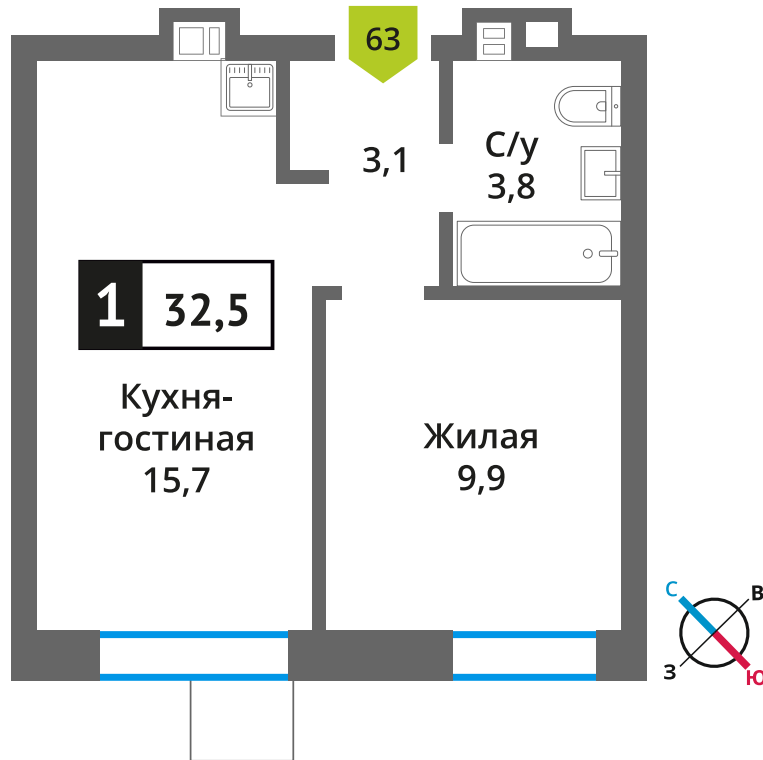

Офис продаж:

Телефон:

+7 (495) 150-10-10

ЖК:

Корпус:

Этаж:

№ квартиры:

Кол-во комнат:

Стоимость:

Сдача:

Смарт квартал Лесная Отрада 2-я

3

9

63

1

6 236 708 руб.

III кв. 2026 г.

очередь

6 929 676 руб.

Стоимость зависит от способа оплаты, выбранной ипотечной программы, применимых скидок, акций и спецпредложений. Подробнее уточняйте в офисе продаж застройщика.

Дата формирования файла:
24-11-2024