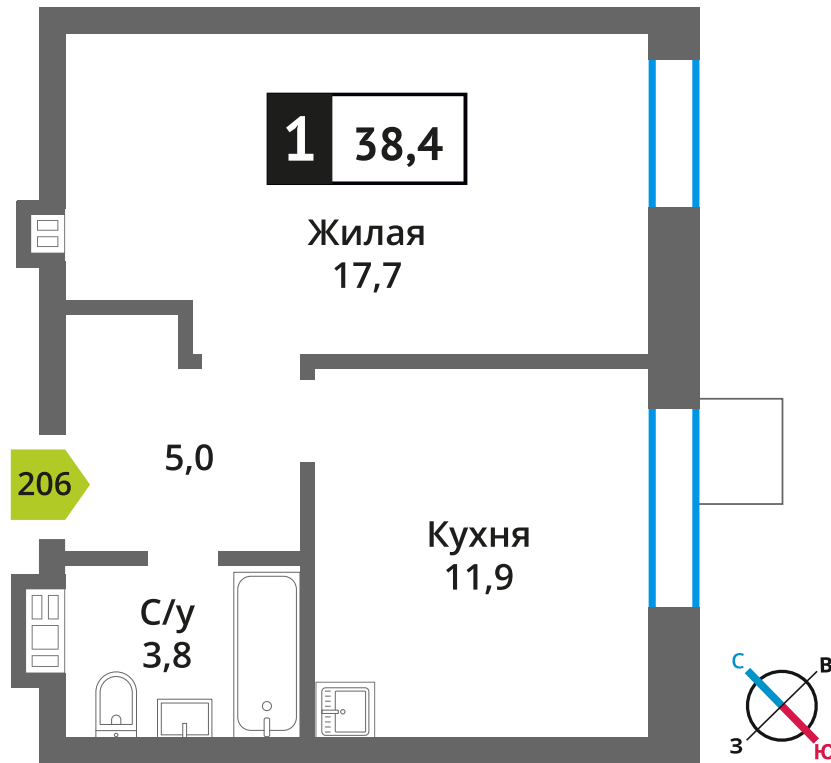

Офис продаж:

Телефон:

+7 (495) 150-10-10

ЖК:	Корпус:	Этаж:	№ квартиры:	Кол-во комнат:	Стоимость:	Сдача:
Смарт квартал Лесная Отрада 2-я очередь	3	9	206	1	8 396 522 руб.	III кв. 2026 г.

Стоимость зависит от способа оплаты, выбранной ипотечной программы, применимых скидок, акций и спецпредложений. Подробнее уточняйте в офисе продаж застройщика.