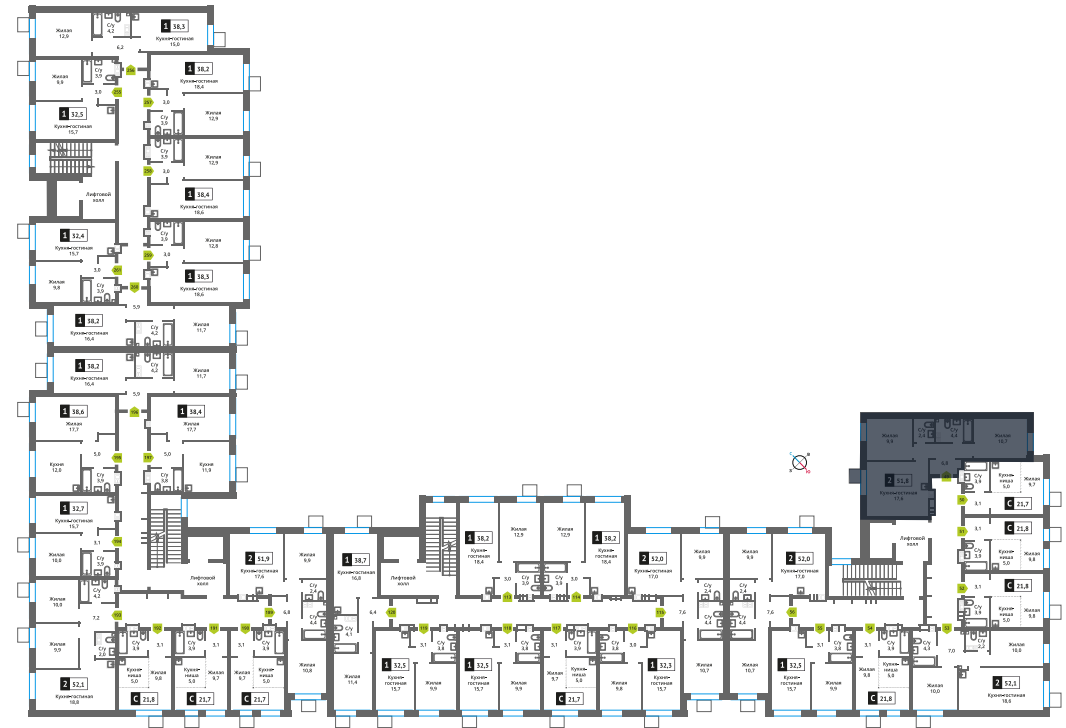

Офис продаж:

Телефон:

+7 (495) 150-10-10

ЖК:

Корпус:

Этаж:

№ квартиры:

Кол-во комнат:

Стоимость:

Сдача:

Смарт квартал Лесная Отрада 2-я

3

8

49

2

9 187 124 руб.

III кв. 2026 г.

очередь

10-207-915 руб.

Стоимость зависит от способа оплаты, выбранной ипотечной программы, применимых скидок, акций и спецпредложений. Подробнее уточняйте в офисе продаж застройщика.

Дата формирования файла:
22-11-2024