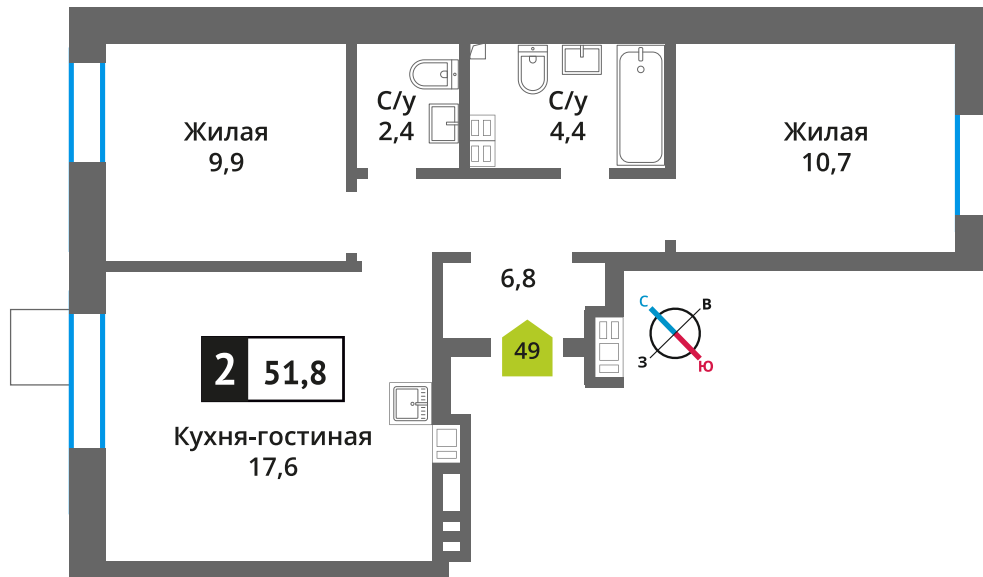

Офис продаж:

Телефон:

+7 (495) 150-10-10

ЖК:

Корпус:

Этаж:

№ квартиры:

Кол-во комнат:

Стоимость:

Сдача:

Смарт квартал Лесная Отрада 2-я

3

8

49

2

9 187 124 руб.

III кв. 2026 г.

очередь

10-207-915 руб.

Стоимость зависит от способа оплаты, выбранной ипотечной программы, применимых скидок, акций и спецпредложений. Подробнее уточняйте в офисе продаж застройщика.

Дата формирования файла:
22-11-2024