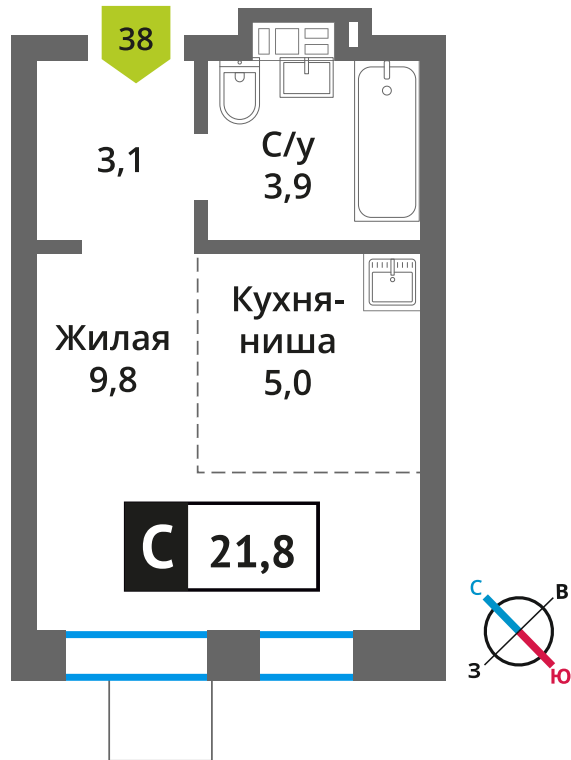

Офис продаж:

Телефон:

+7 (495) 150-10-10

ЖК:
Смарт квартал Лесная Отрада 2-я
очередь

Корпус:
3

Этаж:
6

№ квартиры:
38

Тип:
Студия