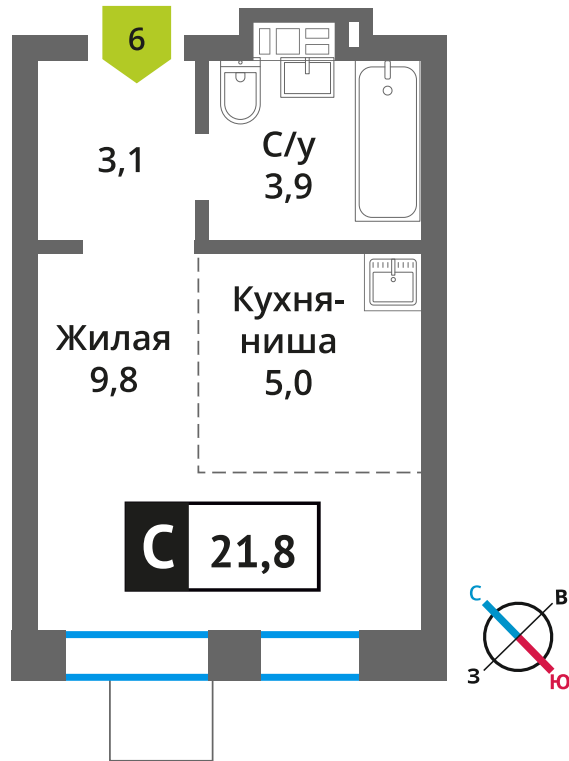

Офис продаж:

Телефон:

+7 (495) 150-10-10

ЖК:

Корпус:

Этаж:

№ квартиры:

Тип:

Стоимость:

Сдача:

Смарт квартал Лесная Отрада 2-я

3

2

6

Студия

4 283 954 руб.

III кв. 2026 г.

очередь

4 759 949 руб.

Стоимость зависит от способа оплаты, выбранной ипотечной программы, применимых скидок, акций и спецпредложений.
Подробнее уточняйте в офисе продаж застройщика.

Дата формирования файла:
21-11-2024