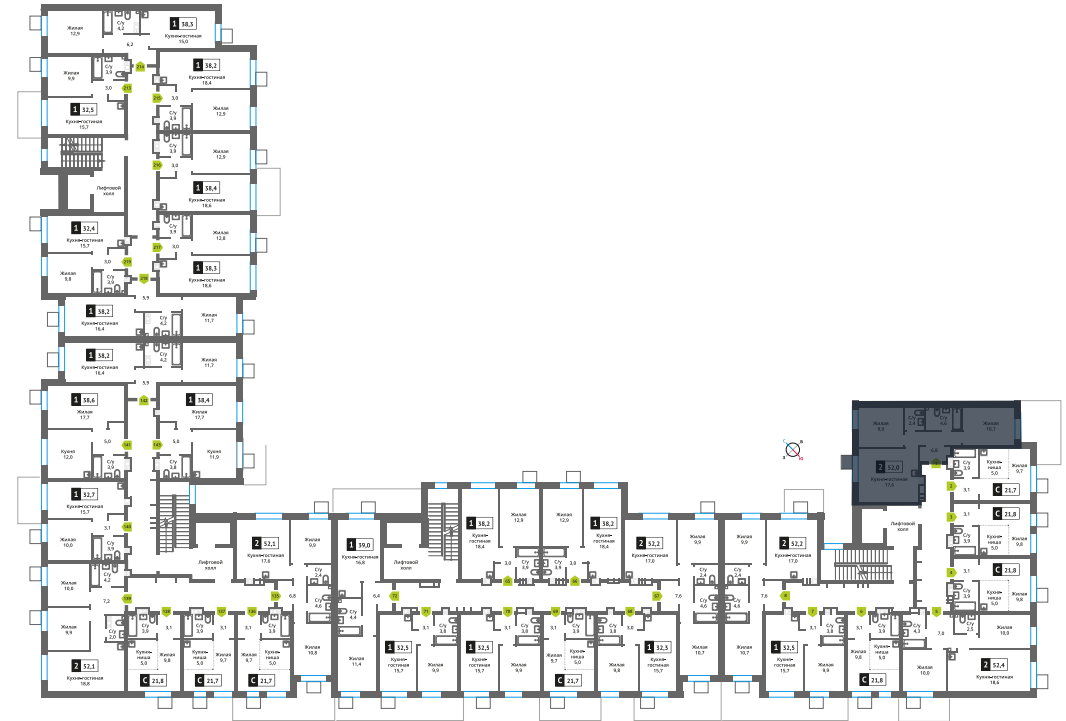

Офис продаж:

Телефон:

+7 (495) 150-10-10

ЖК:	Корпус:	Этаж:	№ квартиры:	Кол-во комнат:	Стоимость:	Сдача:
Смарт квартал Лесная Отрада 2-я очередь	3	2	1	2	8 549 279 руб. 10 057 975 руб.	III кв. 2026 г.

Стоимость зависит от способа оплаты, выбранной ипотечной программы, применимых скидок, акций и спецпредложений. Подробнее уточняйте в офисе продаж застройщика.