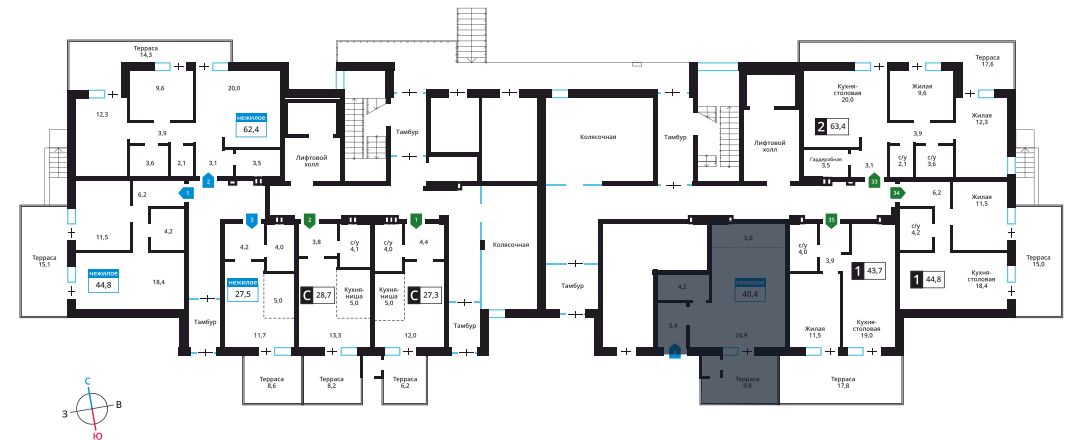

Офис продаж:

Телефон:

+7 (495) 150-10-10

ЖК:

Корпус:

Этаж:

№ помещения:

Площадь:

Стоимость:

Назначение:

Смарт квартал Лесная Отрада 1-я

13

1

4

48 м²

7 920 000 руб.

—

очередь

Стоимость зависит от способа оплаты, выбранной ипотечной программы, применимых скидок, акций и спецпредложений. Подробнее уточняйте в офисе продаж застройщика.

Дата формирования файла: 16-10-2024