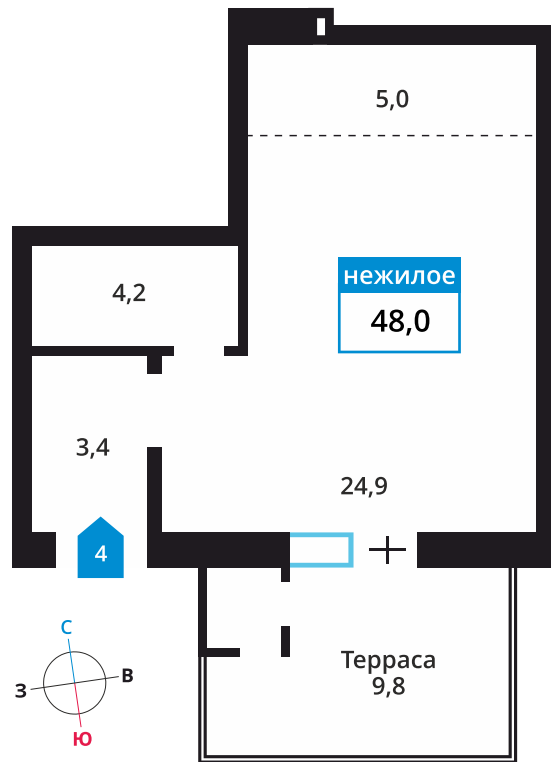

Офис продаж:

Телефон:

+7 (495) 150-10-10

ЖК:

Корпус:

Этаж:

№ помещения:

Площадь:

Стоимость:

Назначение:

Смарт квартал Лесная Отрада 1-я

13

1

4

48 м²

7 920 000 руб.

—

очередь

Стоимость зависит от способа оплаты, выбранной ипотечной программы, применимых скидок, акций и спецпредложений. Подробнее уточняйте в офисе продаж застройщика.

Дата формирования файла: 16-10-2024