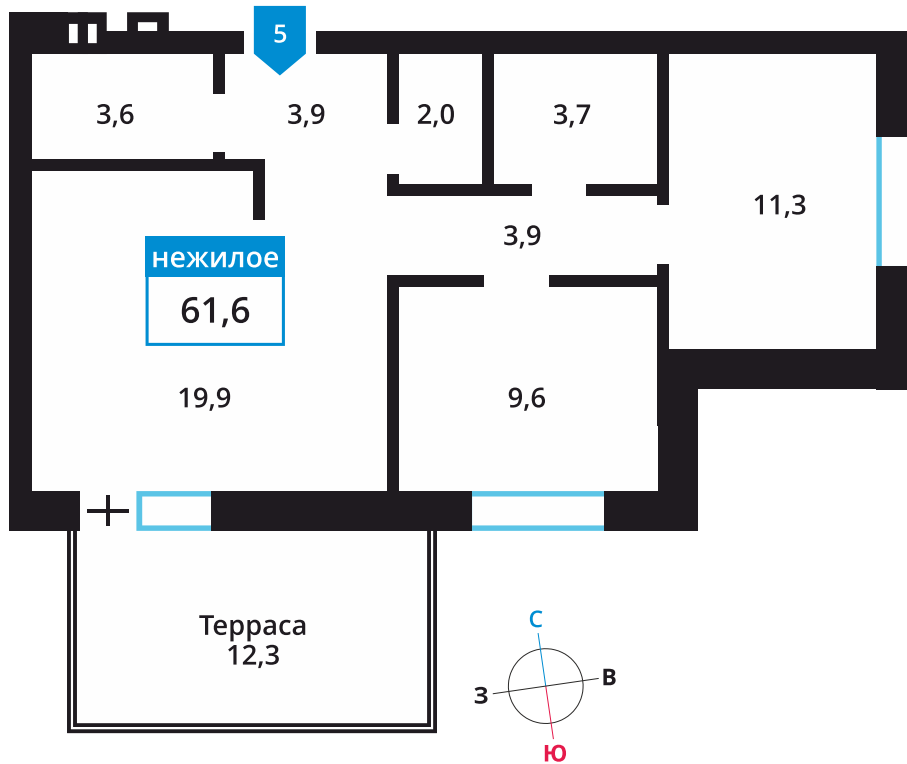

Офис продаж:

Телефон:

+7 (495) 150-10-10

ЖК:

Корпус:

Этаж:

№ помещения:

Площадь:

Стоимость:

Назначение:

Смарт квартал Лесная Отрада 1-я

12

1

5

61.6 м²

19 600 000 руб.

—

очередь

Стоимость зависит от способа оплаты, выбранной ипотечной программы, применимых скидок, акций и спецпредложений. Подробнее уточняйте в офисе продаж застройщика.

Дата формирования файла: 21-11-2024