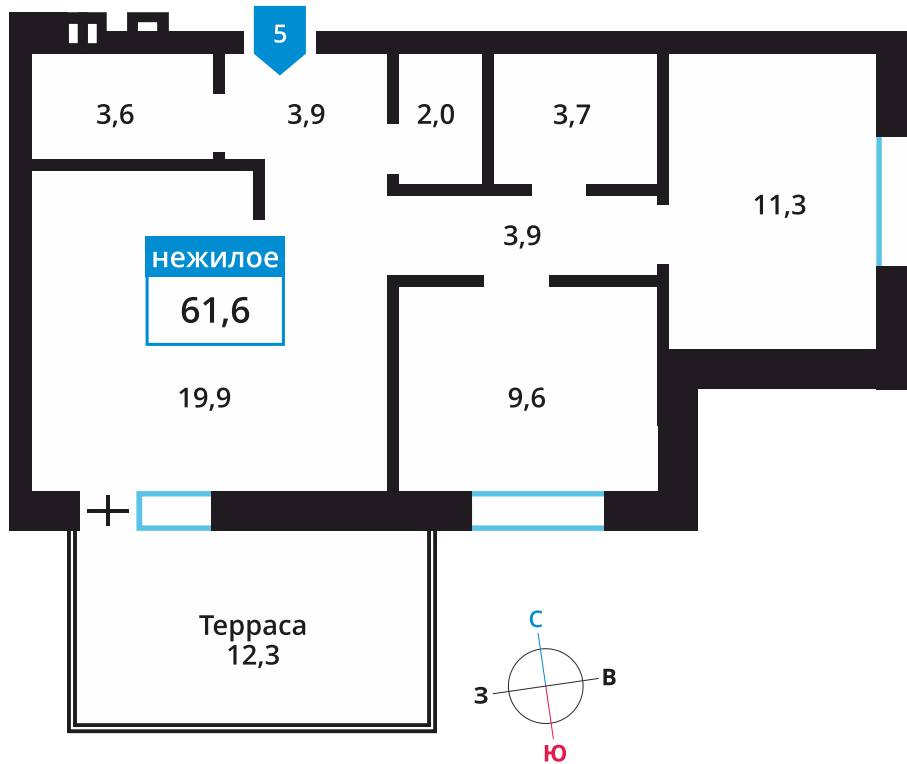

Офис продаж:

Телефон:

+7 (495) 150-10-10

ЖК:

Корпус:

Этаж:

№ помещения:

Площадь:

Стоимость:

Назначение:

Смарт квартал Лесная Отрада 1-я

12

1

5

61.6 м²

18 600 000 руб.

—

очередь

Стоимость зависит от способа оплаты, выбранной ипотечной программы, применимых скидок, акций и спецпредложений. Подробнее уточняйте в офисе продаж застройщика.

Дата формирования файла: 02-04-2025