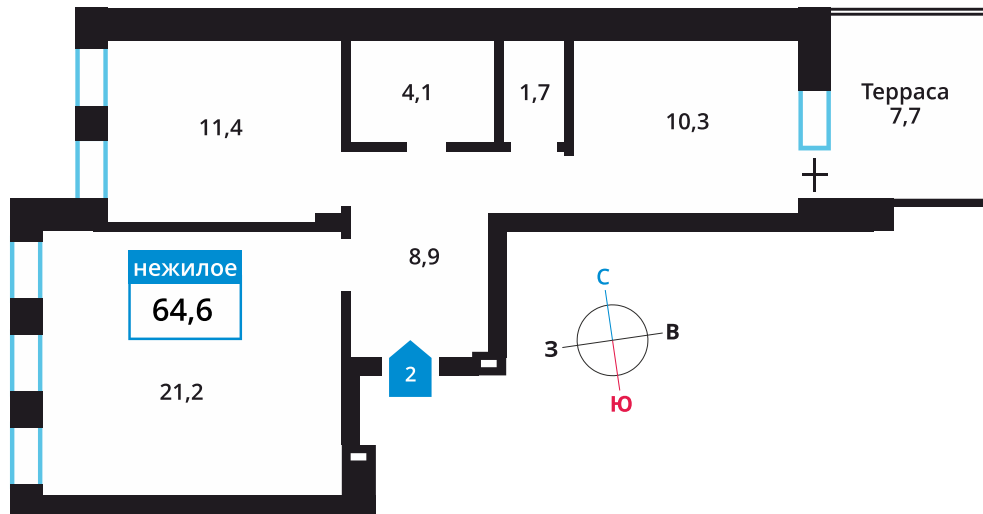

Офис продаж:

Телефон:

+7 (495) 150-10-10

ЖК:	Корпус:	Этаж:	№ помещения:	Площадь:	Стоимость:	Назначение:
Смарт квартал Лесная Отрада 1-я	12	1	2	64.6 м ²	10 013 000 руб.	—

очередь

Стоимость зависит от способа оплаты, выбранной ипотечной программы, применимых скидок, акций и спецпредложений. Подробнее уточняйте в офисе продаж застройщика.