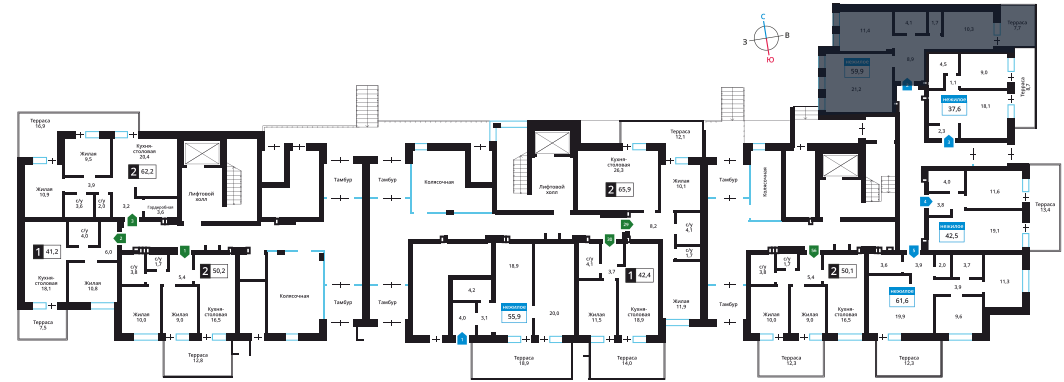

Офис продаж:

Телефон:

+7 (495) 150-10-10

ЖК:

Корпус:

Этаж:

№ помещения:

Площадь:

Стоимость:

Назначение:

Смарт квартал Лесная Отрада 1-я

12

1

2

64.6 м²

10 013 000 руб.

—

очередь

Стоимость зависит от способа оплаты, выбранной ипотечной программы, применимых скидок, акций и спецпредложений. Подробнее уточняйте в офисе продаж застройщика.

Дата формирования файла: 16-10-2024