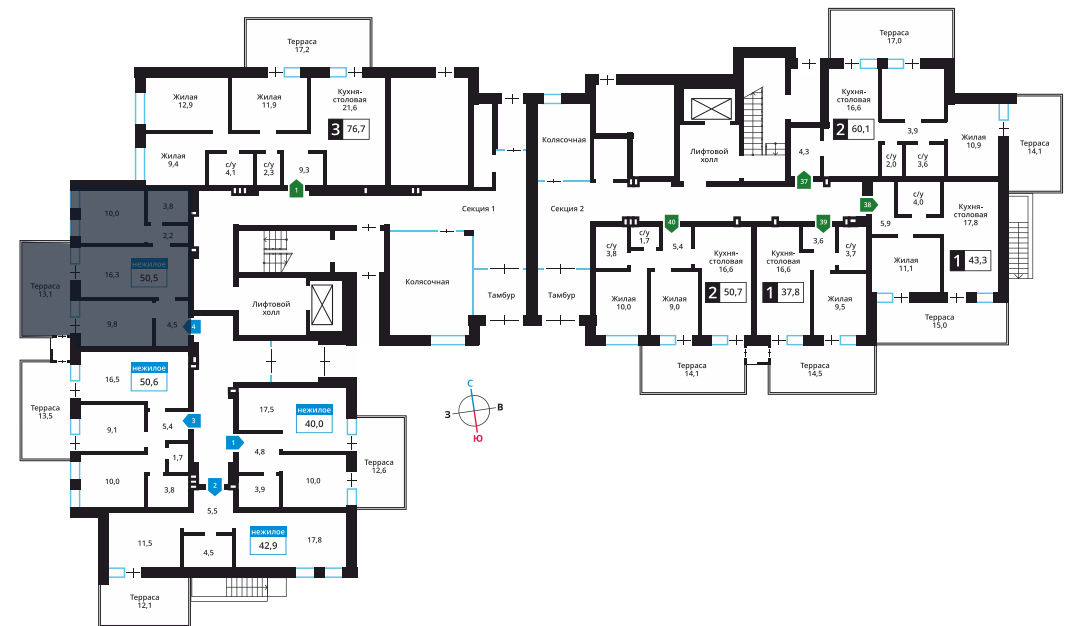

Офис продаж:

Телефон:

+7 (495) 150-10-10

ЖК:

Корпус:

Этаж:

№ помещения:

Площадь:

Стоимость:

Назначение:

Смарт квартал Лесная Отрада 1-я

14

1

4

59.5 м²

9 520 000 руб.

—

очередь

Стоимость зависит от способа оплаты, выбранной ипотечной программы, применимых скидок, акций и спецпредложений. Подробнее уточняйте в офисе продаж застройщика.

Дата формирования файла: 16-10-2024