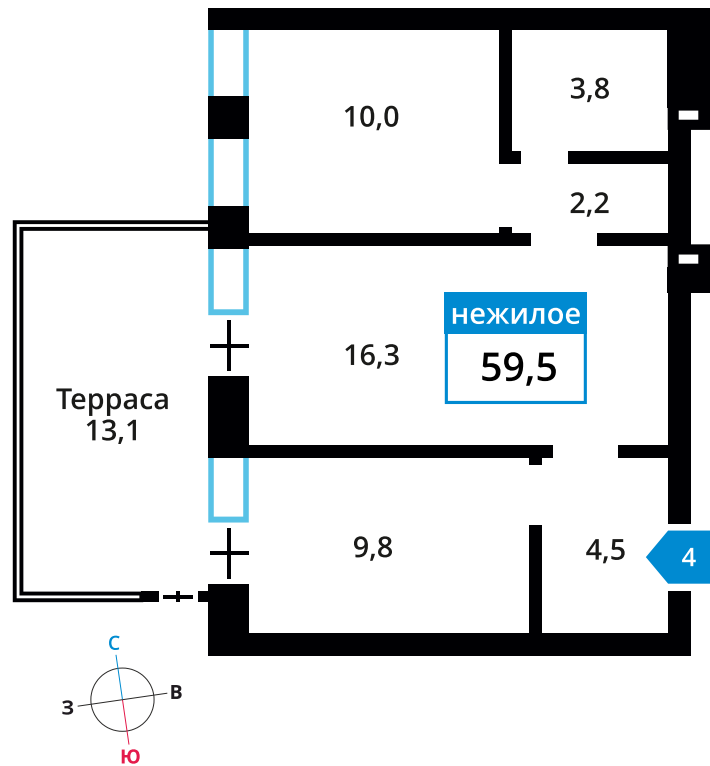

Офис продаж:

Телефон:

+7 (495) 150-10-10

ЖК:

Корпус:

Этаж:

№ помещения:

Площадь:

Стоимость:

Назначение:

Смарт квартал Лесная Отрада 1-я

14

1

4

59.5 м²

9 520 000 руб.

—

очередь

Стоимость зависит от способа оплаты, выбранной ипотечной программы, применимых скидок, акций и спецпредложений. Подробнее уточняйте в офисе продаж застройщика.

Дата формирования файла: 16-10-2024