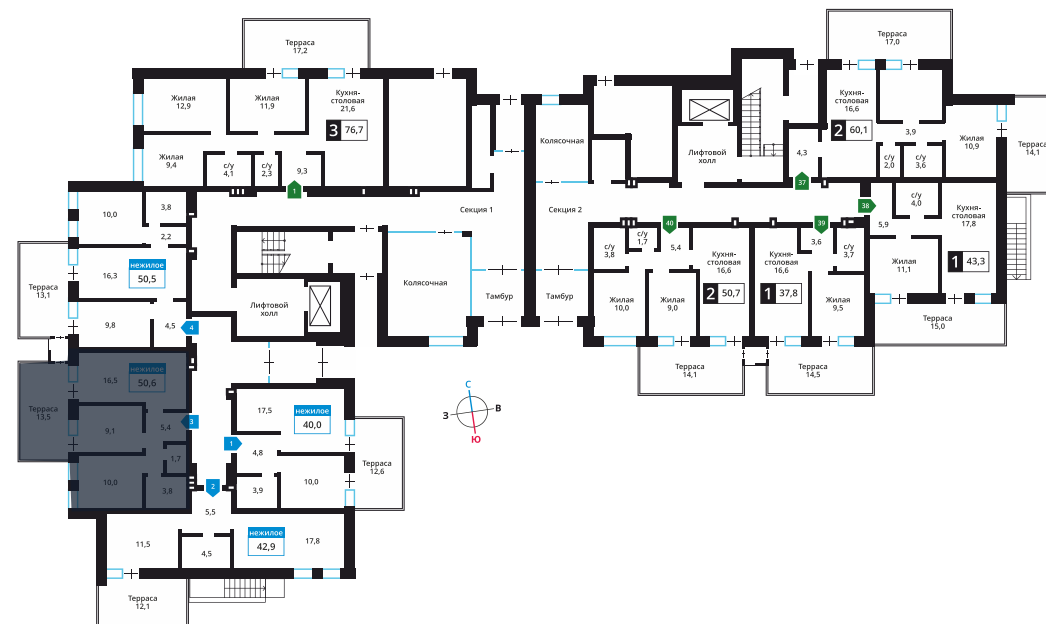

Офис продаж:

Телефон:

+7 (495) 150-10-10

ЖК:

Корпус:

Этаж:

№ помещения:

Площадь:

Стоимость:

Назначение:

Смарт квартал Лесная Отрада 1-я

14

1

3

60.3 м²

9 648 000 руб.

—

очередь

Стоимость зависит от способа оплаты, выбранной ипотечной программы, применимых скидок, акций и спецпредложений. Подробнее уточняйте в офисе продаж застройщика.

Дата формирования файла: 21-11-2024