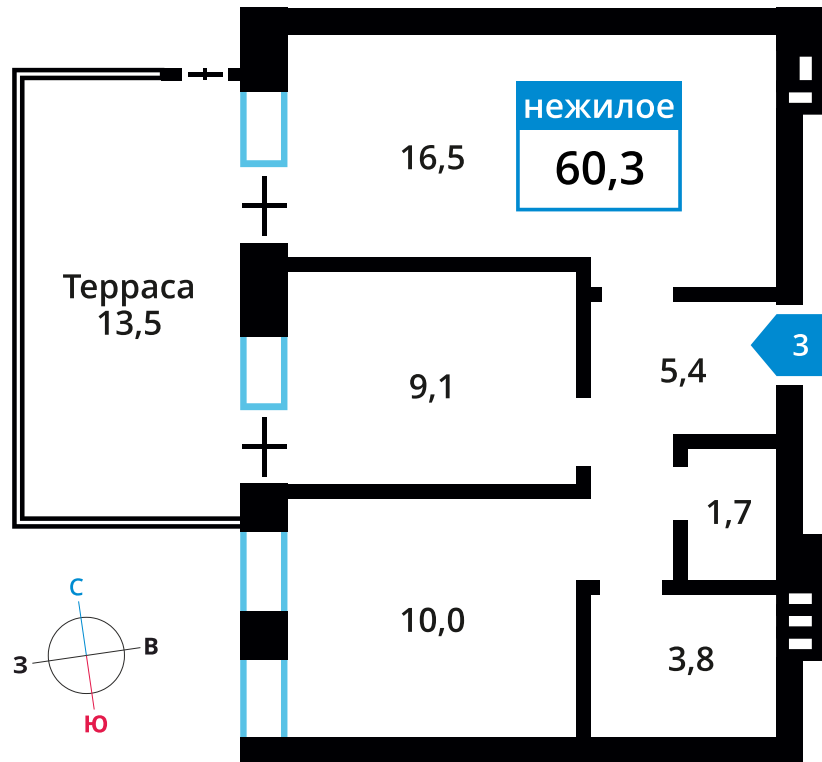

Офис продаж:

Телефон:

+7 (495) 150-10-10

ЖК:

Корпус:

Этаж:

№ помещения:

Площадь:

Стоимость:

Назначение:

Смарт квартал Лесная Отрада 1-я

14

1

3

60.3 м²

9 648 000 руб.

—

очередь

Стоимость зависит от способа оплаты, выбранной ипотечной программы, применимых скидок, акций и спецпредложений. Подробнее уточняйте в офисе продаж застройщика.

Дата формирования файла: 16-10-2024