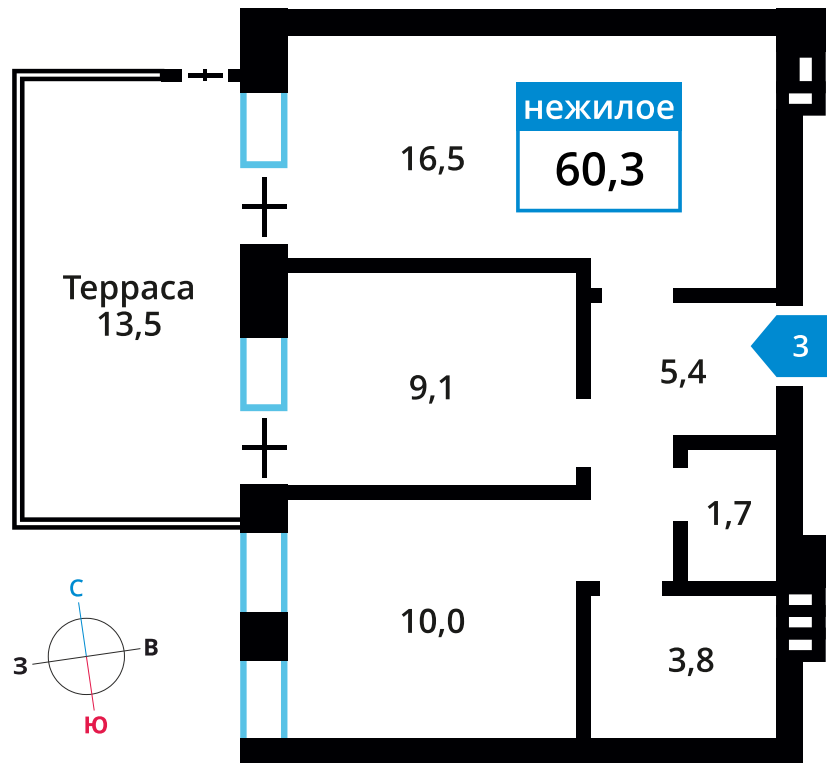

Офис продаж:

Телефон:

+7 (495) 150-10-10

ЖК:

Корпус:

Этаж:

№ помещения:

Площадь:

Стоимость:

Назначение:

Смарт квартал Лесная Отрада 1-я

14

1

3

60.3 м²

9 648 000 руб.

—

очередь

Стоимость зависит от способа оплаты, выбранной ипотечной программы, применимых скидок, акций и спецпредложений. Подробнее уточняйте в офисе продаж застройщика.

Дата формирования файла: 21-11-2024