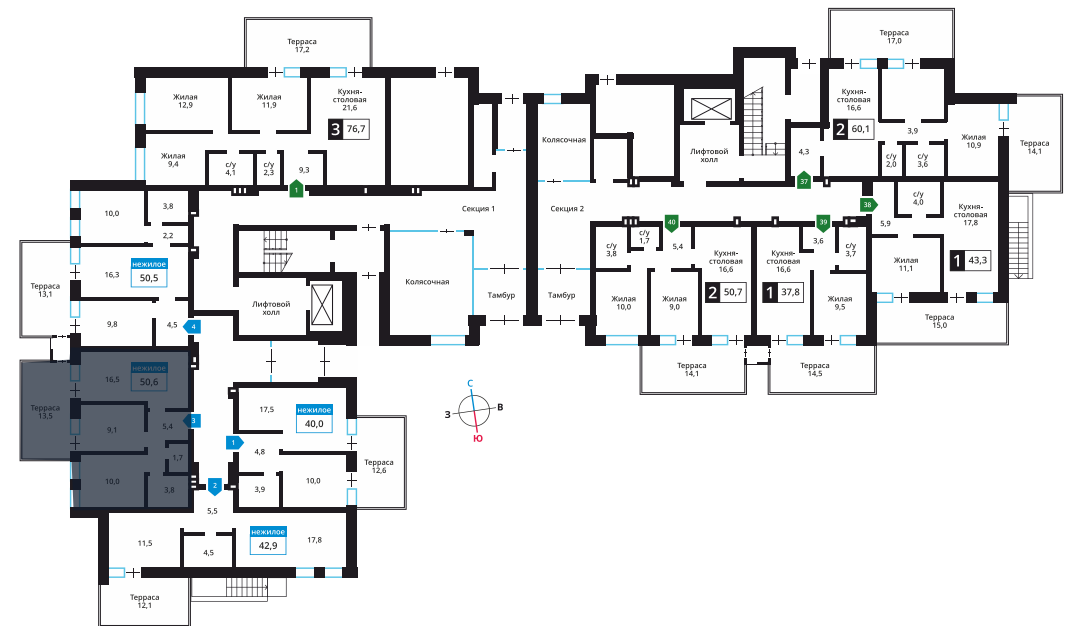

Офис продаж:

Телефон:

+7 (495) 150-10-10

ЖК:

Корпус:

Этаж:

№ помещения:

Площадь:

Стоимость:

Назначение:

Смарт квартал Лесная Отрада 1-я

14

1

3

60.3 м²

9 648 000 руб.

—

очередь

Стоимость зависит от способа оплаты, выбранной ипотечной программы, применимых скидок, акций и спецпредложений. Подробнее уточняйте в офисе продаж застройщика.

Дата формирования файла: 16-10-2024