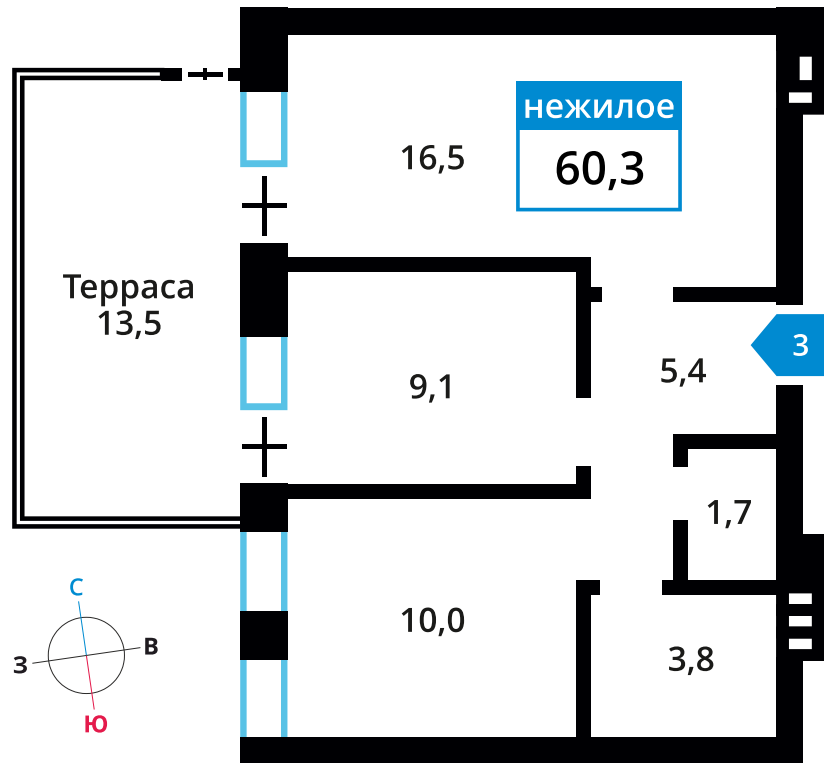

Офис продаж:

Телефон:

+7 (495) 150-10-10

ЖК:

Корпус:

Этаж:

№ помещения:

Площадь:

Стоимость:

Назначение:

Смарт квартал Лесная Отрада 1-я

14

1

3

60.3 м²

9 648 000 руб.

—

очередь

Стоимость зависит от способа оплаты, выбранной ипотечной программы, применимых скидок, акций и спецпредложений. Подробнее уточняйте в офисе продаж застройщика.

Дата формирования файла: 03-04-2025