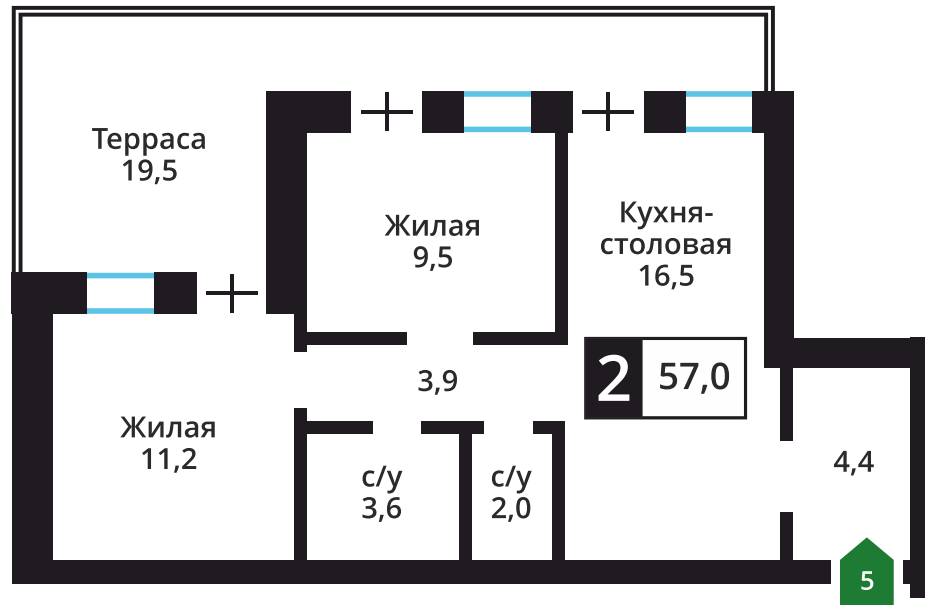

Офис продаж:

Телефон:

+7 (495) 150-10-10

ЖК:	Корпус:	Этаж:	№ квартиры:	Кол-во комнат:	Стоимость:	Сдача:
Смарт квартал Лесная Отрада 1-я очередь	21	1	5	2	9 900 000 руб.	Сдан

Стоимость зависит от способа оплаты, выбранной ипотечной программы, применимых скидок, акций и спецпредложений. Подробнее уточняйте в офисе продаж застройщика.