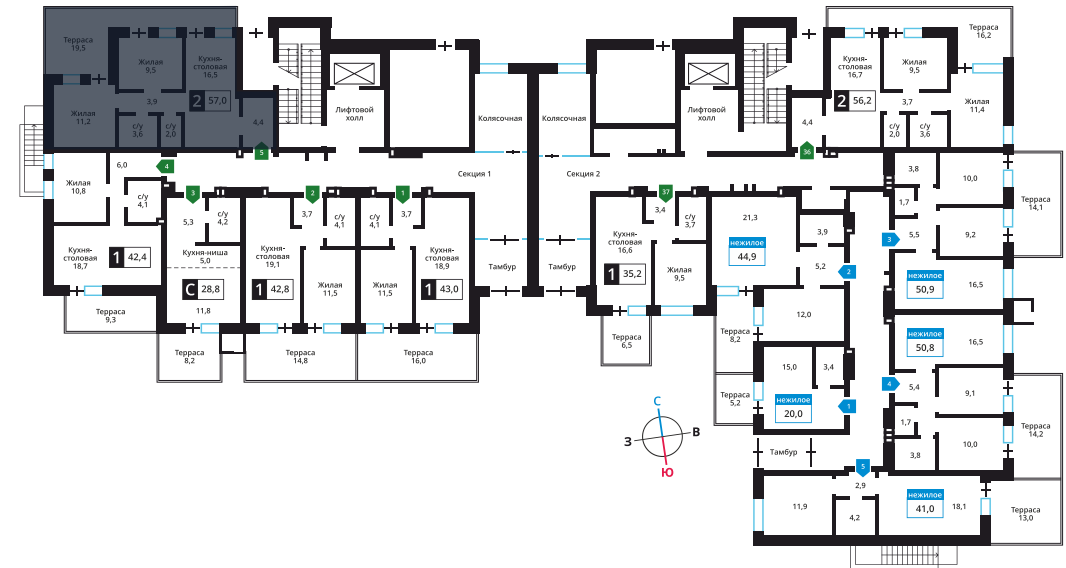

Офис продаж:

Телефон:

+7 (495) 150-10-10

ЖК:	Корпус:	Этаж:	№ квартиры:	Кол-во комнат:	Стоимость:	Сдача:
Смарт квартал Лесная Отрада 1-я очередь	21	1	5	2	9 900 000 руб.	Сдан

Стоимость зависит от способа оплаты, выбранной ипотечной программы, применимых скидок, акций и спецпредложений. Подробнее уточняйте в офисе продаж застройщика.