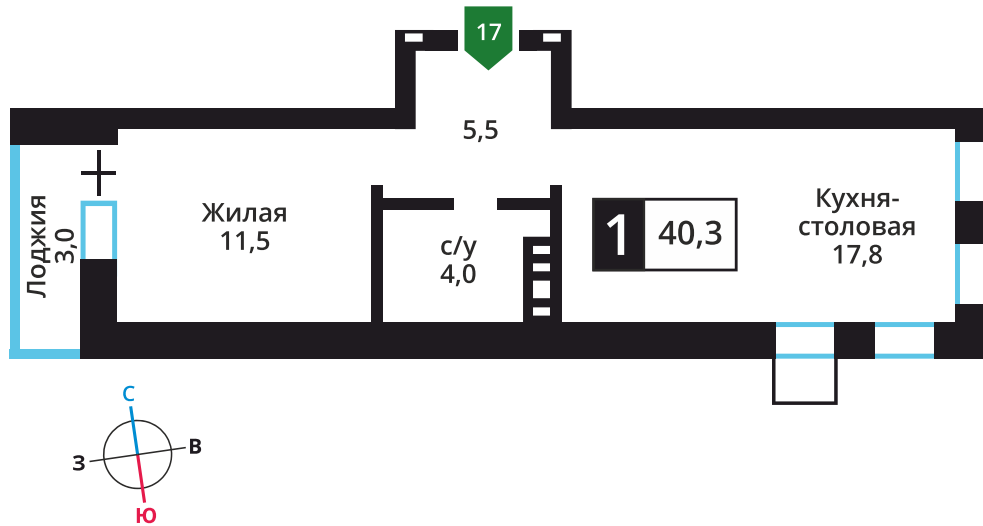

Офис продаж:

Телефон:

+7 (495) 150-10-10

ЖК:	Корпус:	Этаж:	№ квартиры:	Кол-во комнат:	Стоимость:	Сдача:
Смарт квартал Лесная Отрада 1-я очередь	14	4	17	1	7 500 000 руб.	Сдан

Стоимость зависит от способа оплаты, выбранной ипотечной программы, применимых скидок, акций и спецпредложений. Подробнее уточняйте в офисе продаж застройщика.