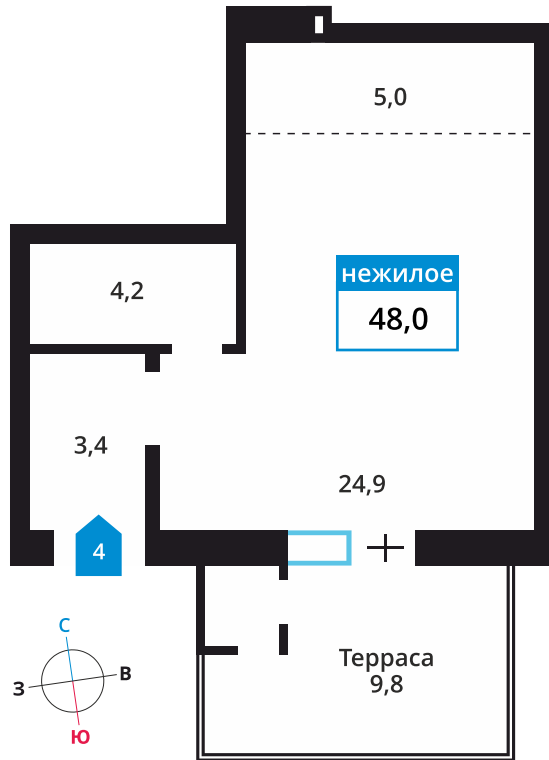

Офис продаж:

Телефон:

+7 (495) 150-10-10

ЖК:

Корпус:

Этаж:

№ помещения:

Площадь:

Стоимость:

Назначение:

Смарт квартал Лесная Отрада 1-я

13

1

4

48 м²

7 920 000 руб.

—

очередь

Стоимость зависит от способа оплаты, выбранной ипотечной программы, применимых скидок, акций и спецпредложений. Подробнее уточняйте в офисе продаж застройщика.

Дата формирования файла: 02-04-2025