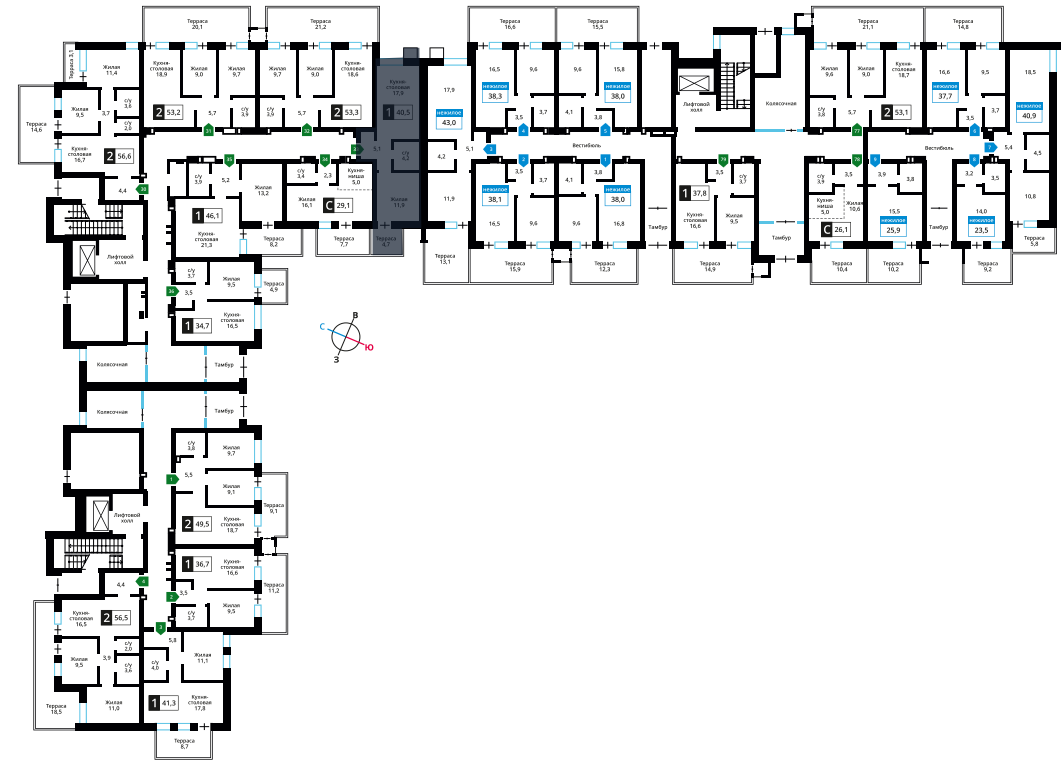

Офис продаж:

Телефон:

+7 (495) 150-10-10

ЖК:

Корпус:

Этаж:

№ квартиры:

Кол-во комнат:

Стоимость:

Сдача:

Смарт квартал Лесная Отрада 1-я

17

1

33

1

10 500 000 руб.

Сдан

очередь

Стоимость зависит от способа оплаты, выбранной ипотечной программы, применимых скидок, акций и спецпредложений. Подробнее уточняйте в офисе продаж застройщика.

Дата формирования файла:
26-12-2024