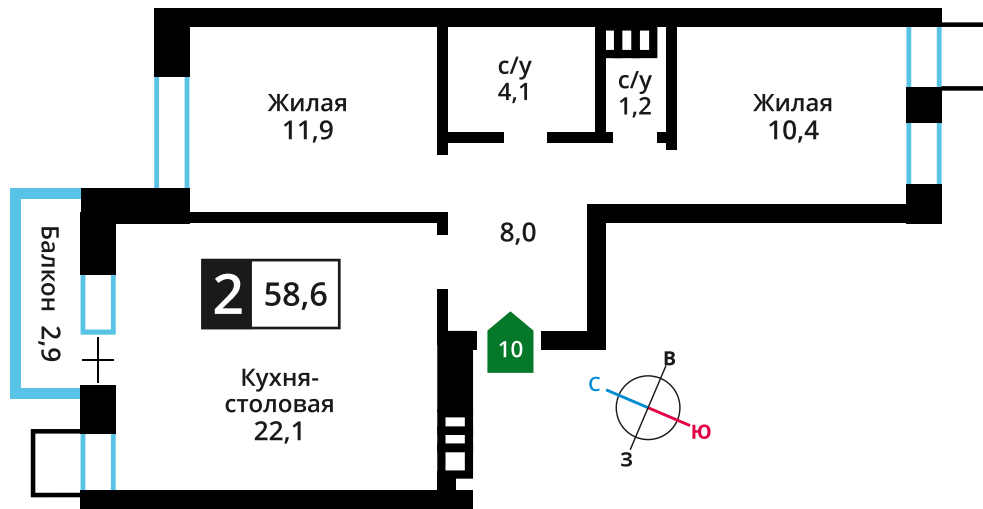

Офис продаж:

Телефон:

+7 (495) 150-10-10

ЖК:	Корпус:	Этаж:	№ квартиры:	Кол-во комнат:	Стоимость:	Сдача:
Смарт квартал Лесная Отрада 1-я очередь	17	3	10	2	10 300 000 руб.	Сдан

Стоимость зависит от способа оплаты, выбранной ипотечной программы, применимых скидок, акций и спецпредложений. Подробнее уточняйте в офисе продаж застройщика.