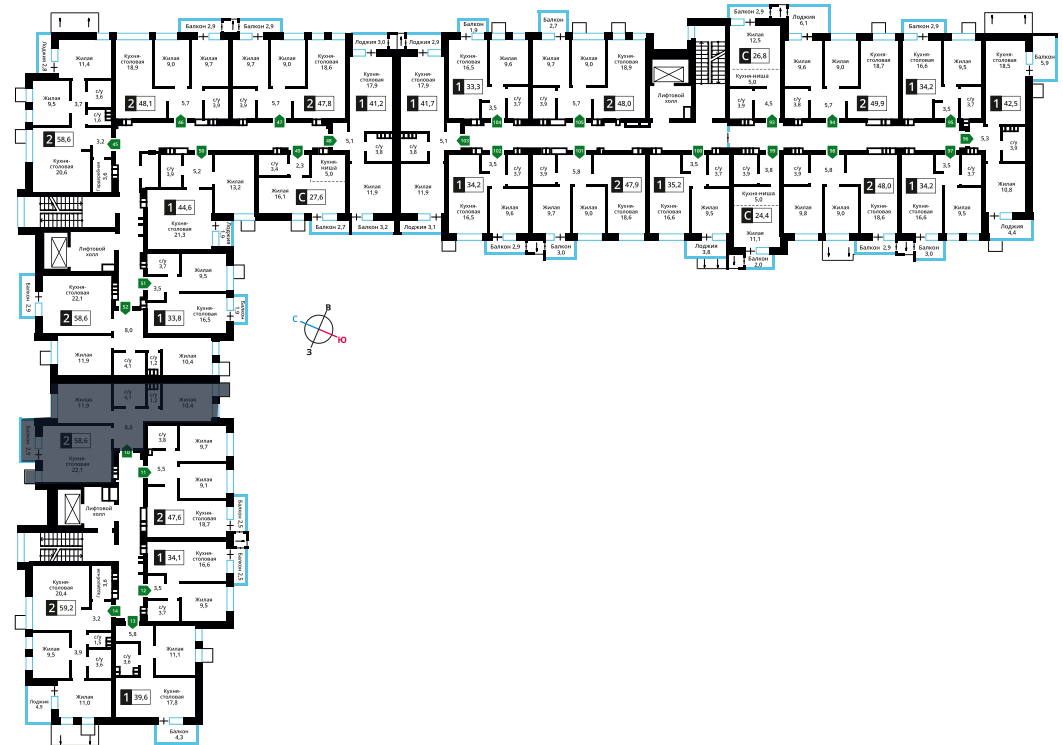

Офис продаж:

Телефон:

+7 (495) 150-10-10

ЖК:	Корпус:	Этаж:	№ квартиры:	Кол-во комнат:	Стоимость:	Сдача:
Смарт квартал Лесная Отрада 1-я очередь	17	3	10	2	10 300 000 руб.	Сдан

Стоимость зависит от способа оплаты, выбранной ипотечной программы, применимых скидок, акций и спецпредложений. Подробнее уточняйте в офисе продаж застройщика.