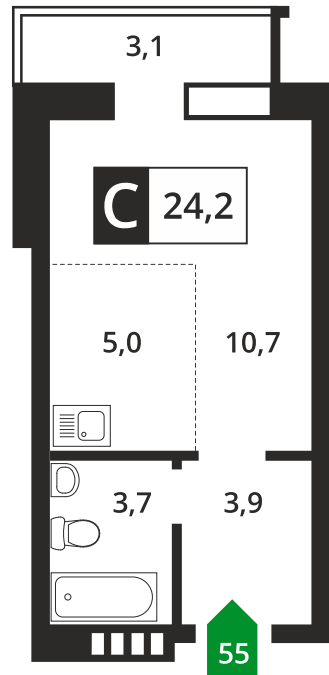

Офис продаж:

Телефон:

+7 (495) 150-10-10

ЖК:	Корпус:	Этаж:	№ квартиры:	Тип:	Стоимость:	Сдача:
Смарт квартал Лесная Отрада 1-я очередь	9	5	55	Студия	5 250 000 руб.	Сдан

Стоимость зависит от способа оплаты, выбранной ипотечной программы, применимых скидок, акций и спецпредложений. Подробнее уточняйте в офисе продаж застройщика.