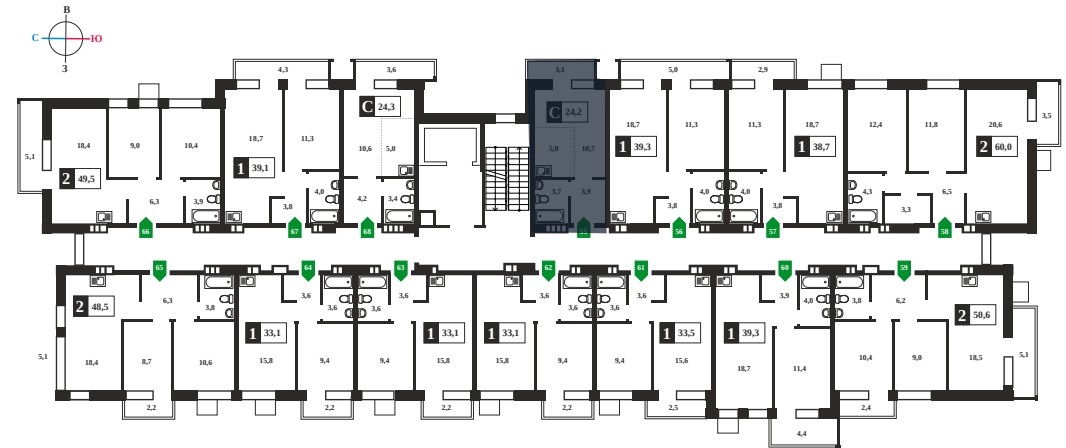

Офис продаж:

Телефон:

+7 (495) 150-10-10

ЖК:	Корпус:	Этаж:	№ квартиры:	Тип:	Стоимость:	Сдача:
Смарт квартал Лесная Отрада 1-я очередь	9	5	55	Студия	5 250 000 руб.	Сдан

Стоимость зависит от способа оплаты, выбранной ипотечной программы, применимых скидок, акций и спецпредложений. Подробнее уточняйте в офисе продаж застройщика.