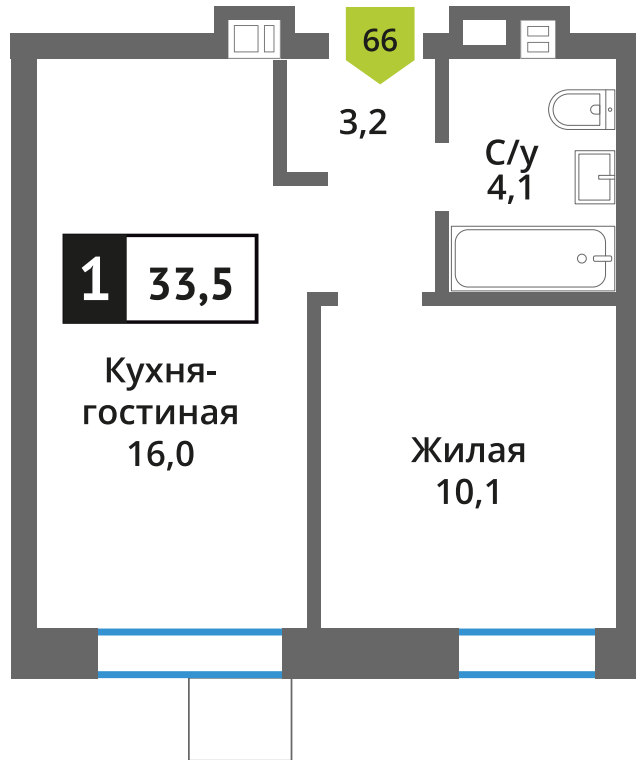

Офис продаж:

Телефон:

+7 (495) 150-10-10

ЖК:

Корпус:

Этаж:

№ квартиры:

Кол-во комнат:

Стоимость:

Сдача:

Смарт квартал Лесная Отрада 2-я

7

9

66

1

6 667 450 руб.

II кв. 2027 г.

очередь

7 018 369 руб.

Стоимость зависит от способа оплаты, выбранной ипотечной программы, применимых скидок, акций и спецпредложений. Подробнее уточняйте в офисе продаж застройщика.

Дата формирования файла:
15-04-2025