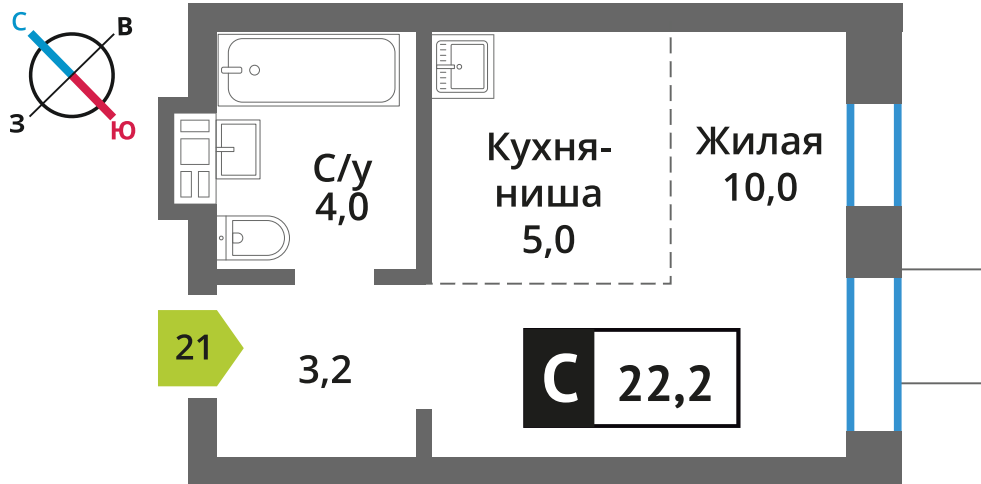

Офис продаж:

Телефон:

+7 (495) 150-10-10

ЖК:	Корпус:	Этаж:	№ квартиры:	Тип:	Стоимость:	Сдача:
Смарт квартал Лесная Отрада 2-я очередь	7	4	21	Студия	5 000 263 руб.	II кв. 2027 г.

Стоимость зависит от способа оплаты, выбранной ипотечной программы, применимых скидок, акций и спецпредложений. Подробнее уточняйте в офисе продаж застройщика.