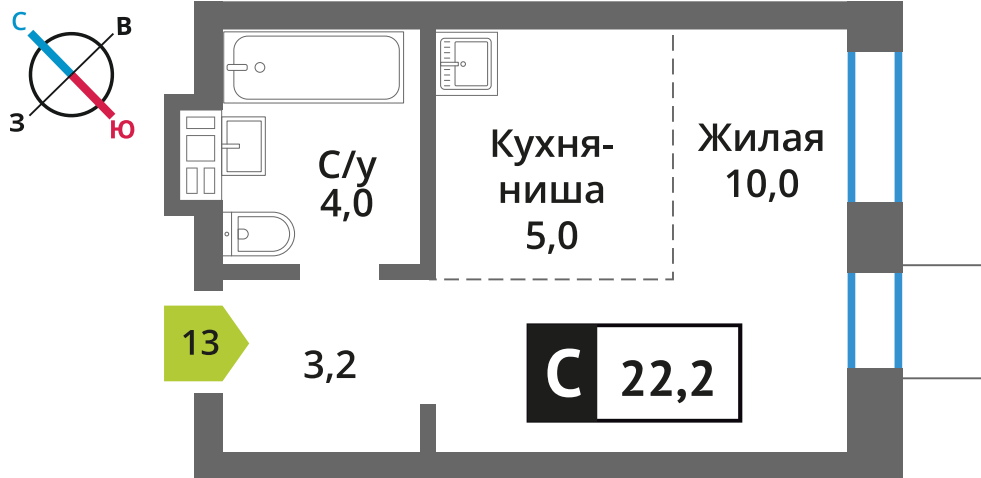

Офис продаж:

Телефон:

+7 (495) 150-10-10

ЖК:	Корпус:	Этаж:	№ квартиры:	Тип:	Стоимость:	Сдача:
Смарт квартал Лесная Отрада 2-я очередь	7	3	13	Студия	3 830 537 руб. 4 118 857 руб.	II кв. 2027 г.

Стоимость зависит от способа оплаты, выбранной ипотечной программы, применимых скидок, акций и спецпредложений.  
Подробнее уточняйте в офисе продаж застройщика.