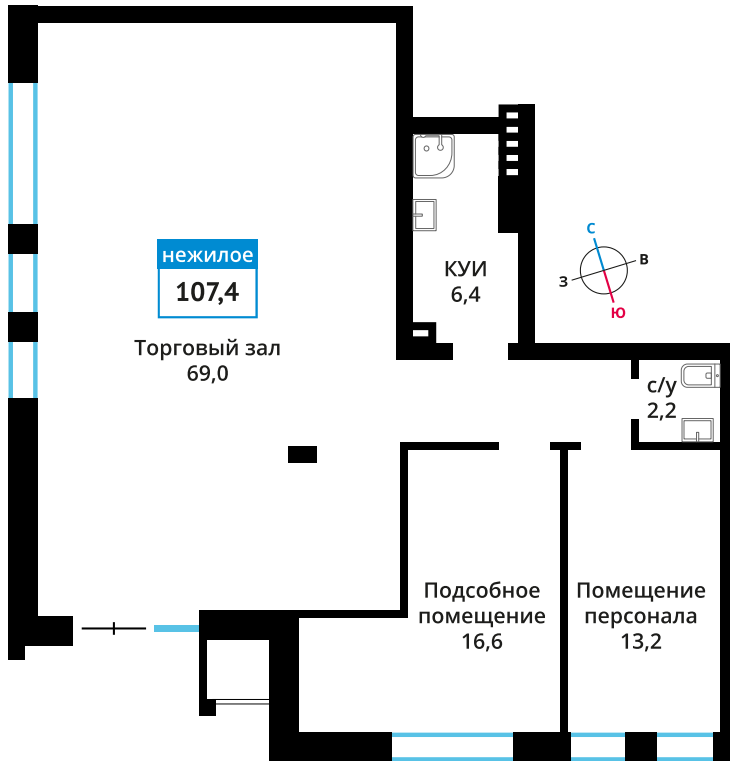

Офис продаж:

Телефон:

+7 (495) 150-10-10

ЖК:

Корпус:

Этаж:

№ помещения:

Площадь:

Стоимость:

Назначение:

Смарт квартал Лесная Отрада 1-я

6

1

1

107.9 м²

18 343 000 руб.

—

очередь

Стоимость зависит от способа оплаты, выбранной ипотечной программы, применимых скидок, акций и спецпредложений. Подробнее уточняйте в офисе продаж застройщика.

Дата формирования файла: 16-04-2025