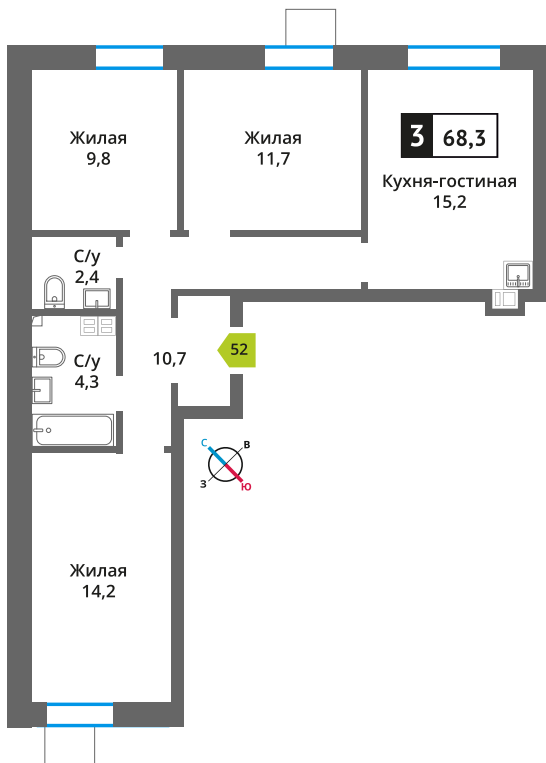

Офис продаж:

Телефон:

+7 (495) 150-10-10

ЖК:

Корпус:

Этаж:

№ квартиры:

Кол-во комнат:

Стоимость:

Сдача:

Смарт квартал Лесная Отрада 2-я

4

9

52

3

12 317 620 руб.

III кв. 2026 г.

очередь

16 423 493 руб.

Стоимость зависит от способа оплаты, выбранной ипотечной программы, применимых скидок, акций и спецпредложений.

Дата формирования файла:

Подробнее уточняйте в офисе продаж застройщика.

26-12-2024