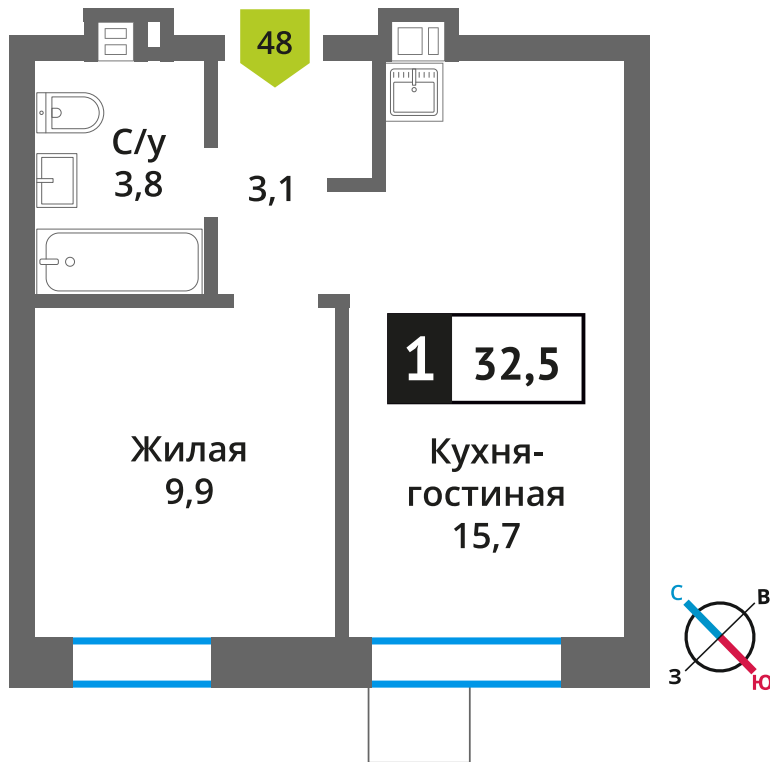

Офис продаж:

Телефон:

+7 (495) 150-10-10

ЖК:

Корпус:

Этаж:

№ квартиры:

Кол-во комнат:

Стоимость:

Сдача:

Смарт квартал Лесная Отрада 2-я

4

9

48

1

6 460 262 руб.

III кв. 2026 г.

очередь

8 613 683 руб.

Стоимость зависит от способа оплаты, выбранной ипотечной программы, применимых скидок, акций и спецпредложений.

Дата формирования файла:

Подробнее уточняйте в офисе продаж застройщика.

22-01-2025