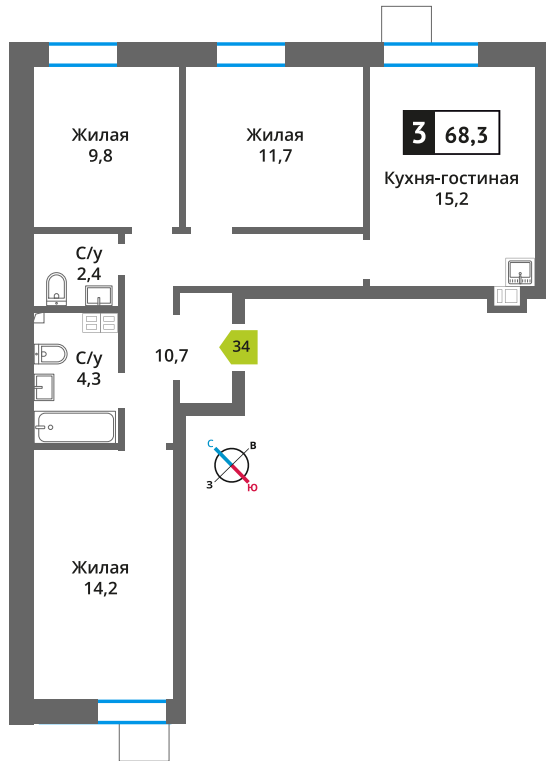

Офис продаж:

Телефон:

+7 (495) 150-10-10

ЖК:

Корпус:

Этаж:

№ квартиры:

Кол-во комнат:

Стоимость:

Сдача:

Смарт квартал Лесная Отрада 2-я

4

6

34

3

12 006 569 руб.

III кв. 2026 г.

очередь

16 008 758 руб.

Стоимость зависит от способа оплаты, выбранной ипотечной программы, применимых скидок, акций и спецпредложений.
Подробнее уточняйте в офисе продаж застройщика.

Дата формирования файла:
23-01-2025