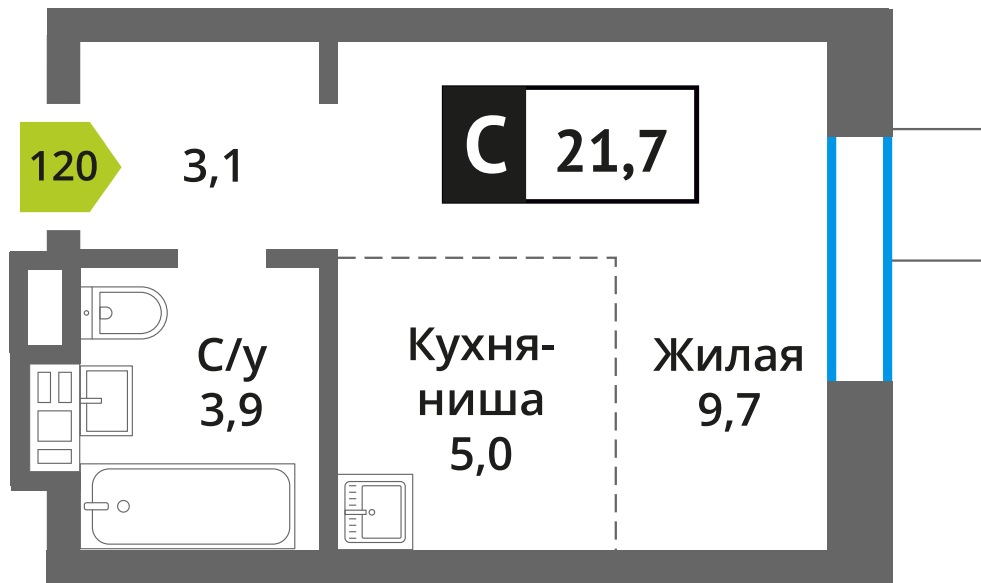

Офис продаж:

Телефон:

+7 (495) 150-10-10

ЖК:	Корпус:	Этаж:	№ квартиры:	Тип:	Стоимость:	Сдача:
Смарт квартал Лесная Отрада 2-я очередь	4	9	120	Студия	5 377 325 руб. 5 660 342 руб.	III кв. 2026 г.

Стоимость зависит от способа оплаты, выбранной ипотечной программы, применимых скидок, акций и спецпредложений. Подробнее уточняйте в офисе продаж застройщика.