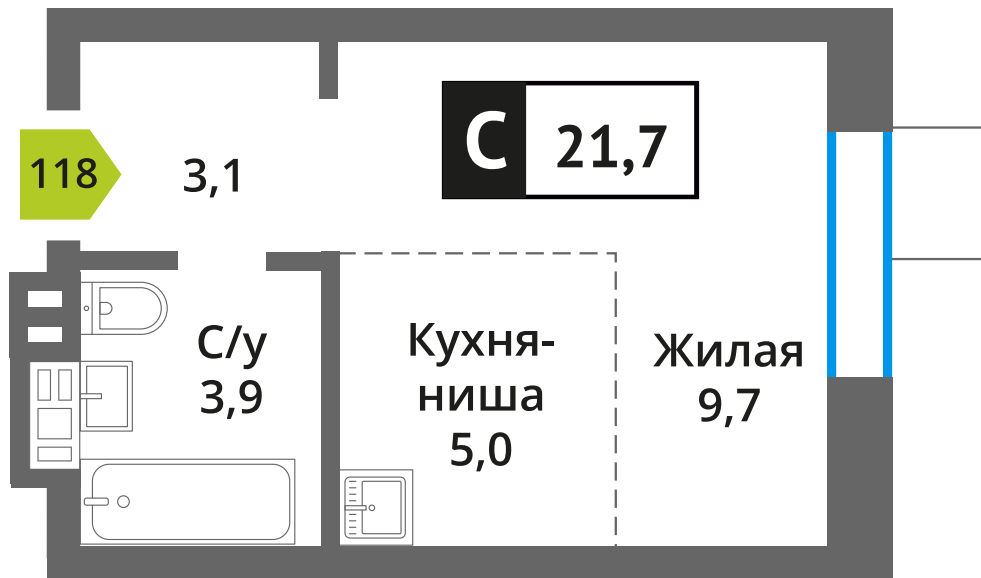

Офис продаж:

Телефон:

+7 (495) 150-10-10

ЖК:	Корпус:	Этаж:	№ квартиры:	Тип:	Стоимость:	Сдача:
Смарт квартал Лесная Отрада 2-я очередь	4	9	118	Студия	4 668 040 руб. 6 224 053 руб.	III кв. 2026 г.

Стоимость зависит от способа оплаты, выбранной ипотечной программы, применимых скидок, акций и спецпредложений. Подробнее уточняйте в офисе продаж застройщика.