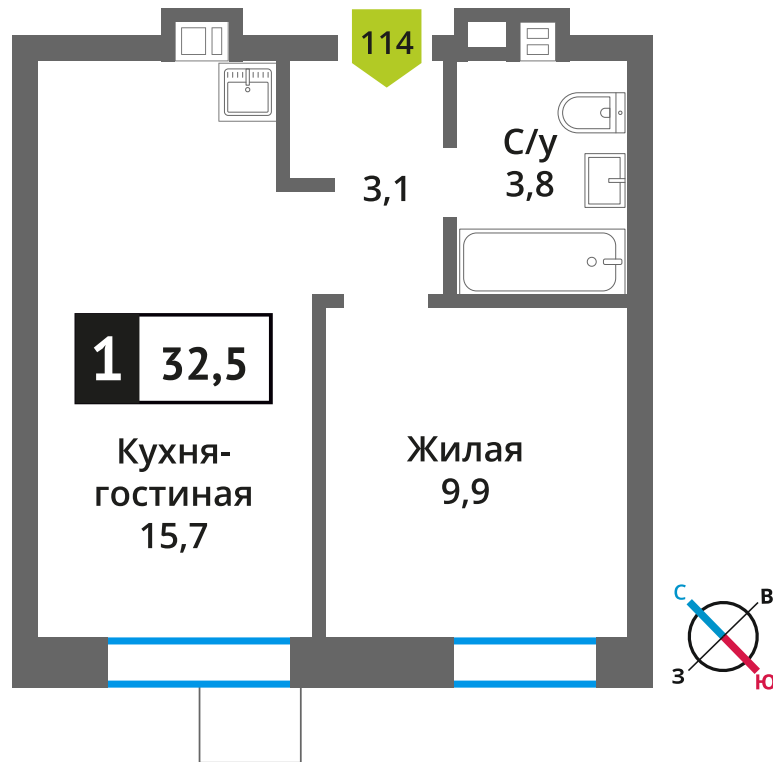

Офис продаж:

Телефон:

+7 (495) 150-10-10

ЖК:	Корпус:	Этаж:	№ квартиры:	Кол-во комнат:	Стоимость:	Сдача:
Смарт квартал Лесная Отрада 2-я очередь	4	8	114	1	6 430 215 руб. 8 573 620 руб.	III кв. 2026 г.

Стоимость зависит от способа оплаты, выбранной ипотечной программы, применимых скидок, акций и спецпредложений. Подробнее уточняйте в офисе продаж застройщика.