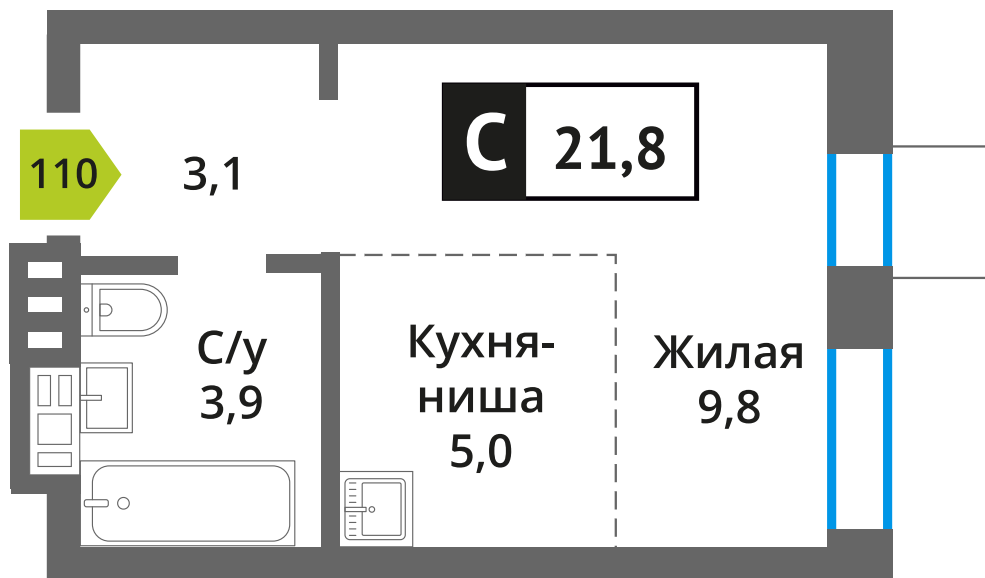

Офис продаж:

Телефон:

+7 (495) 150-10-10

ЖК:	Корпус:	Этаж:	№ квартиры:	Тип:	Стоимость:	Сдача:
Смарт квартал Лесная Отрада 2-я очередь	4	8	110	Студия	4 669 596 руб. 6 226 128 руб.	III кв. 2026 г.

Стоимость зависит от способа оплаты, выбранной ипотечной программы, применимых скидок, акций и спецпредложений. Подробнее уточняйте в офисе продаж застройщика.