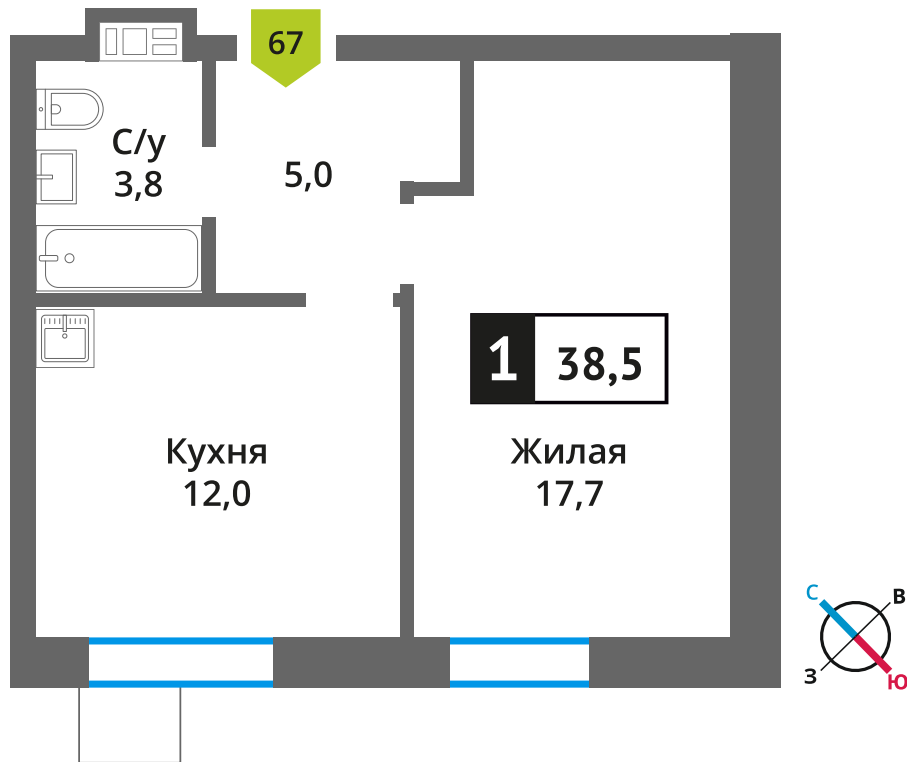

Офис продаж:

Телефон:

+7 (495) 150-10-10

ЖК:	Корпус:	Этаж:	№ квартиры:	Кол-во комнат:	Стоимость:	Сдача:
Смарт квартал Лесная Отрада 2-я очередь	4	3	67	1	6 764 822 руб. 9 019 763 руб.	III кв. 2026 г.

Стоимость зависит от способа оплаты, выбранной ипотечной программы, применимых скидок, акций и спецпредложений. Подробнее уточняйте в офисе продаж застройщика.