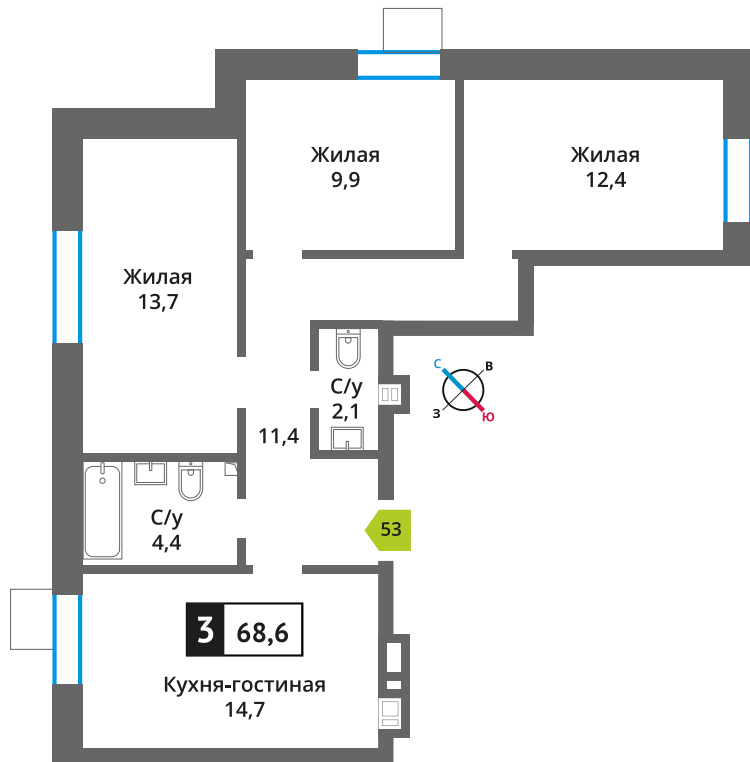

Офис продаж:

Телефон:

+7 (495) 150-10-10

ЖК:	Корпус:	Этаж:	№ квартиры:	Кол-во комнат:	Стоимость:	Сдача:
Смарт квартал Лесная Отрада 2-я очередь	4	2	53	3	11 559 439 руб. 15 412 585 руб.	III кв. 2026 г.

Стоимость зависит от способа оплаты, выбранной ипотечной программы, применимых скидок, акций и спецпредложений. Подробнее уточняйте в офисе продаж застройщика.