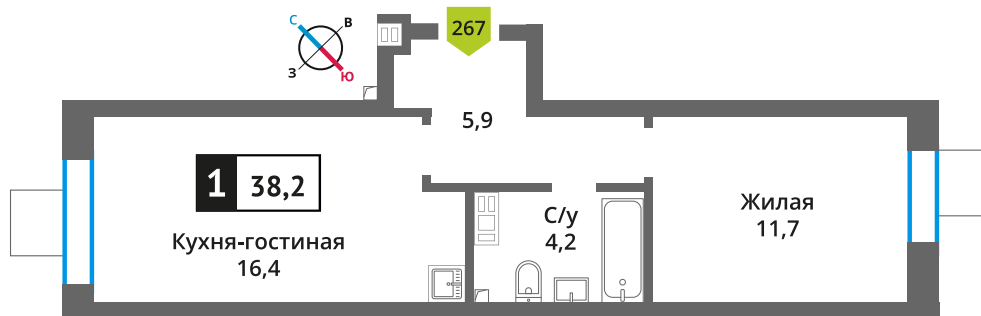

Офис продаж:

Телефон:

+7 (495) 150-10-10

ЖК:

Корпус:

Этаж:

№ квартиры:

Кол-во комнат:

Стоимость:

Сдача:

Смарт квартал Лесная Отрада 2-я

3

9

267

1

7 025 575 руб.

III кв. 2026 г.

очередь

9 367 433 руб.

Стоимость зависит от способа оплаты, выбранной ипотечной программы, применимых скидок, акций и спецпредложений.
Подробнее уточняйте в офисе продаж застройщика.

Дата формирования файла:
23-12-2024