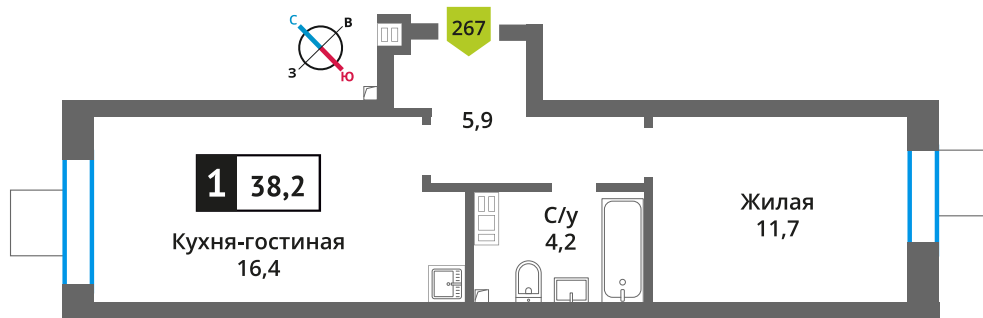

Офис продаж:

Телефон:

+7 (495) 150-10-10

ЖК:

Корпус:

Этаж:

№ квартиры:

Кол-во комнат:

Стоимость:

Сдача:

Смарт квартал Лесная Отрада 2-я

3

9

267

1

7 935 150 руб.

III кв. 2026 г.

очередь

8 352 790 руб.

Стоимость зависит от способа оплаты, выбранной ипотечной программы, применимых скидок, акций и спецпредложений.
Подробнее уточняйте в офисе продаж застройщика.

Дата формирования файла:
16-04-2025