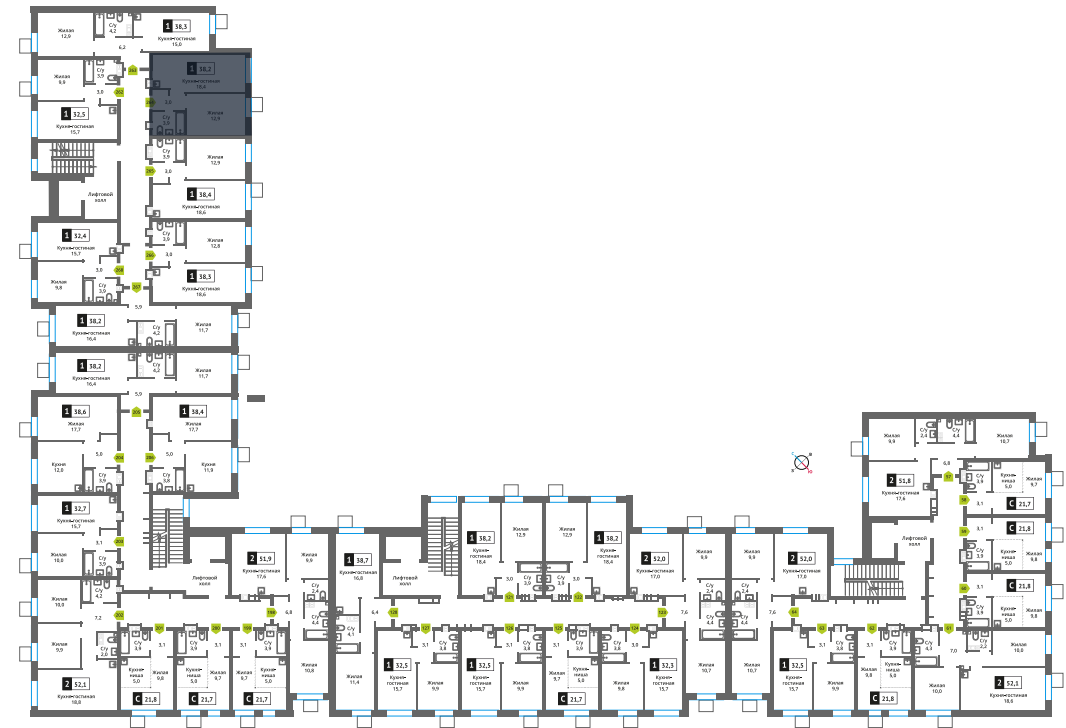

Офис продаж:

Телефон:

+7 (495) 150-10-10

ЖК:	Корпус:	Этаж:	№ квартиры:	Кол-во комнат:	Стоимость:	Сдача:
Смарт квартал Лесная Отрада 2-я очередь	3	9	264	1	7 025 575 руб. 9 367 433 руб.	III кв. 2026 г.

Стоимость зависит от способа оплаты, выбранной ипотечной программы, применимых скидок, акций и спецпредложений. Подробнее уточняйте в офисе продаж застройщика.